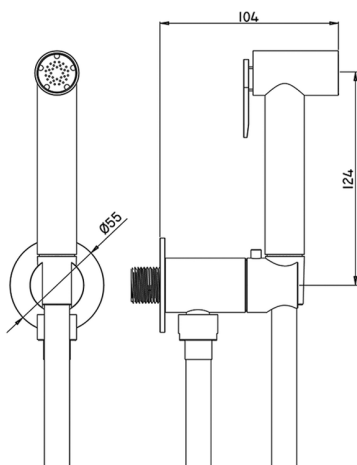

## Kit ducha higiénica para bidé COLECTIVIDAD\_TT007925

MODELO **TT007925**

Kit ducha higiénica para bidé, soporte mural redondo, apertura mono agua, ducha higiénica de Latón, flexible PVC 120 cm

ACABADOS DISPONIBLES

**21** 21 Cromo

CARACTERÍSTICAS

**Ducha higiénica**

2026-04-10