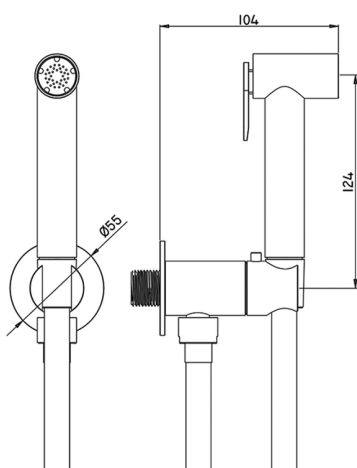

## Kit ducha higiénica para bidé COLECTIVIDAD\_TT007925

MODELO **TT007925**

Kit ducha higiénica para bidé, soporte mural redondo, apertura mono agua, ducha higiénica de Latón, flexible PVC 120 cm

ACABADOS DISPONIBLES

**21** 21 Cromo

CARACTERÍSTICAS

**Ducha higiénica**

2026-04-12