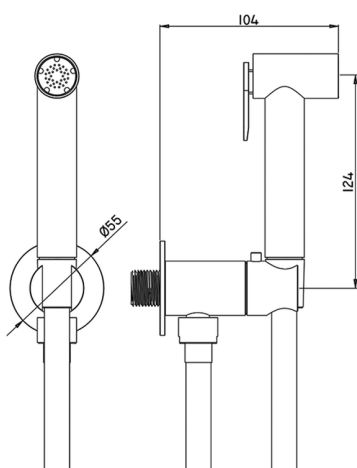

Kit ducha higiénica para bidé COLECTIVIDAD_TT007925

MODELO **TT007925**

Kit ducha higiénica para bidé, soporte mural redondo, apertura mono agua, ducha higiénica de Latón, flexible PVC 120 cm

ACABADOS DISPONIBLES

CARACTERÍSTICAS

Ducha higiénica

2026-05-20