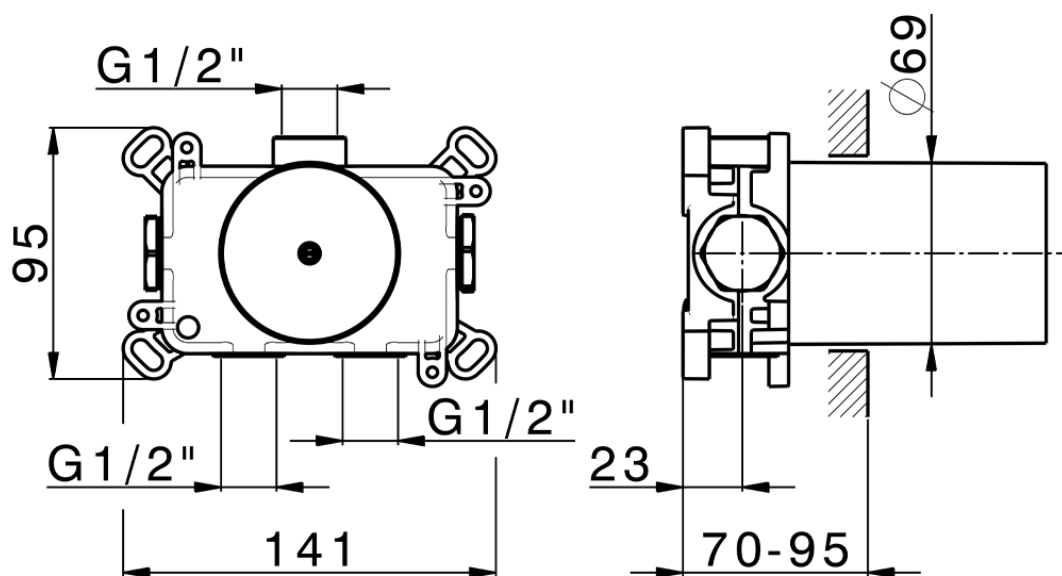

Parte externa para termostático empotrado PUSH&SHOWER_PS0G1020

PS0G1020

<https://es.huberitalia.com/parte-externa-para-termostatico-empotrado-pushshower-ps0g1020>

ZBOG1000

<https://es.huberitalia.com/parte-empotrada-termostatico-empotrado-zb0g1000>