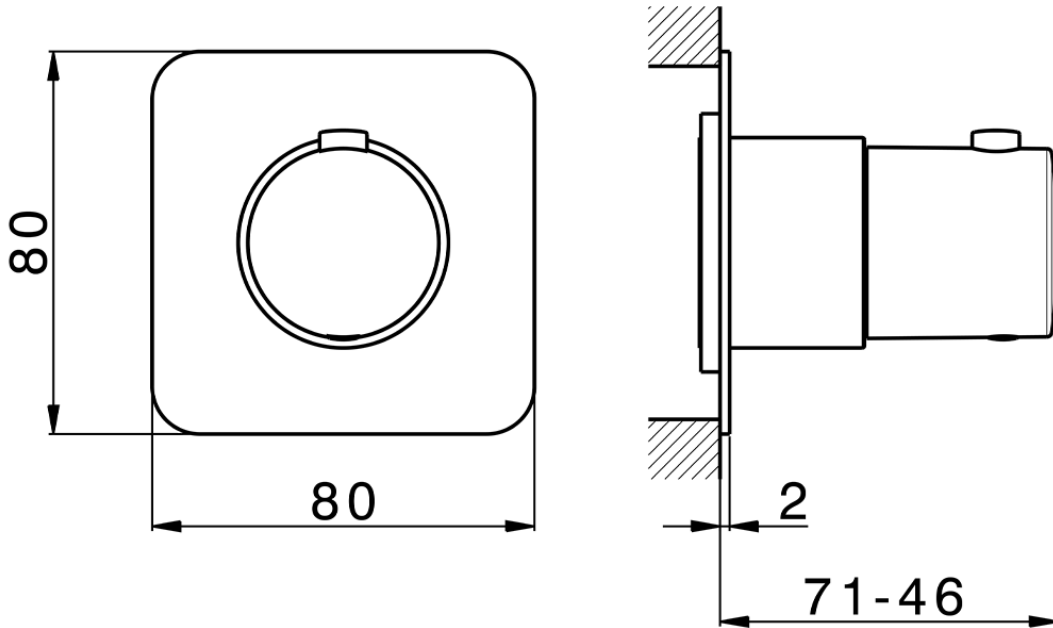

Parte externa para termostático empotrado PUSH&SHOWER_PS0G1020

PS0G1020

<https://es.huberitalia.com/parte-externa-para-termostatico-empotrado-pushshower-ps0g1020>

ZBOG1000

<https://es.huberitalia.com/parte-empotrada-termostatico-empotrado-zb0g1000>