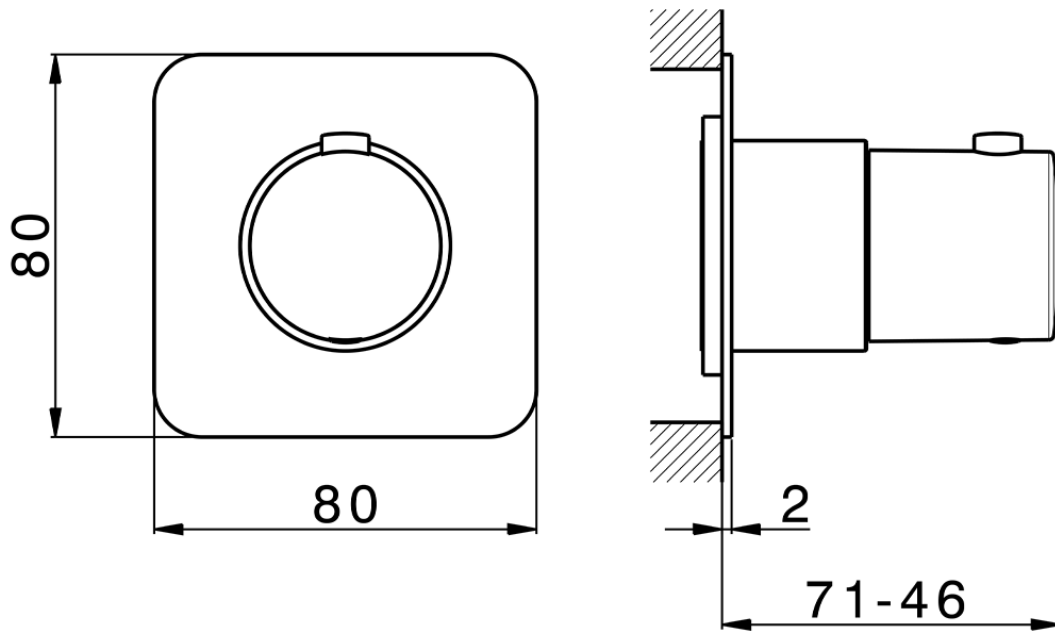

## Parte externa para termostático empotrado PUSH&SHOWER\_PS0G1020

PS0G1020

<https://es.huberitalia.com/parte-externa-para-termostatico-empotrado-pushshower-ps0g1020>

ZBOG1000

<https://es.huberitalia.com/parte-empotrada-termostatico-empotrado-zb0g1000>