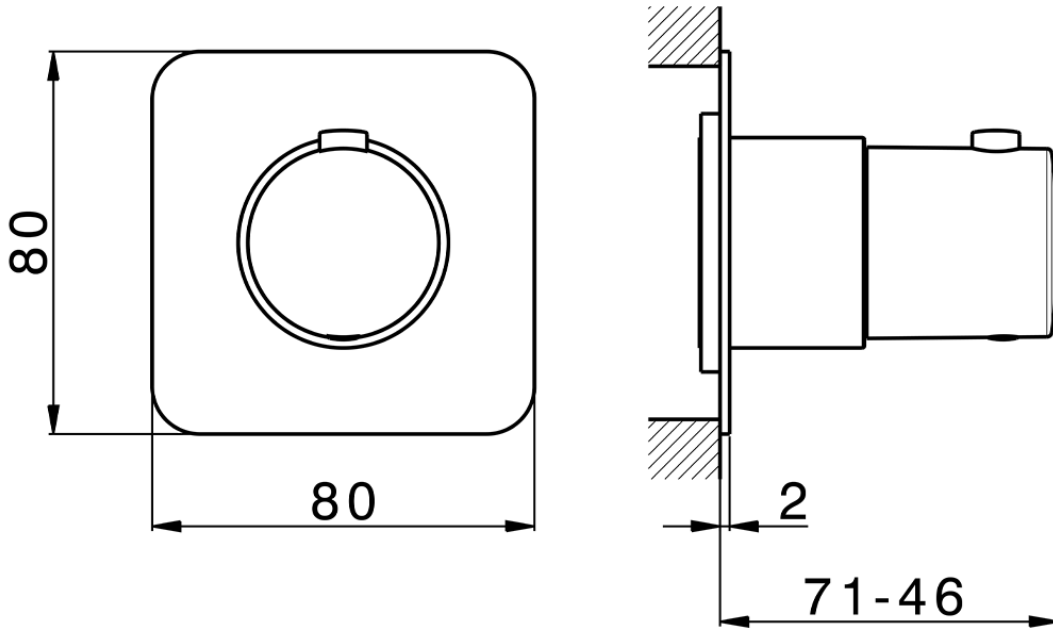

## Parte externa para termostático empotrado PUSH&SHOWER\_PS0G1020

PS0G1020

<https://es.huberitalia.com/parte-externa-para-termostatico-empotrado-pushshower-ps0g1020>

ZBOG1000

<https://es.huberitalia.com/parte-empotrada-termostatico-empotrado-zb0g1000>