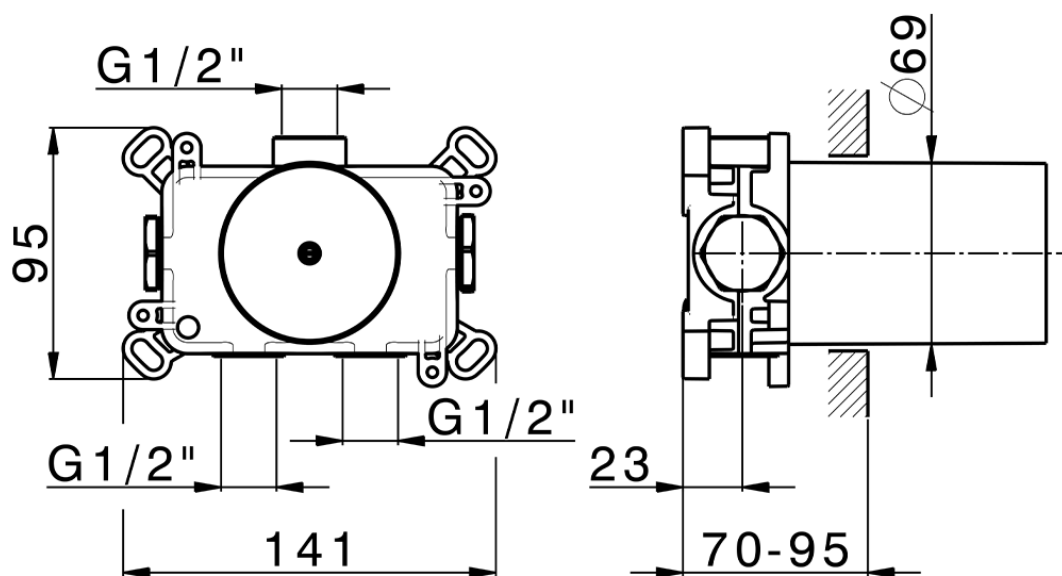

## Parte externa para termostático empotrado PUSH&SHOWER\_PS0G1020

PS0G1020

<https://es.huberitalia.com/parte-externa-para-termostatico-empotrado-pushshower-ps0g1020>

ZBOG1000

<https://es.huberitalia.com/parte-empotrada-termostatico-empotrado-zb0g1000>