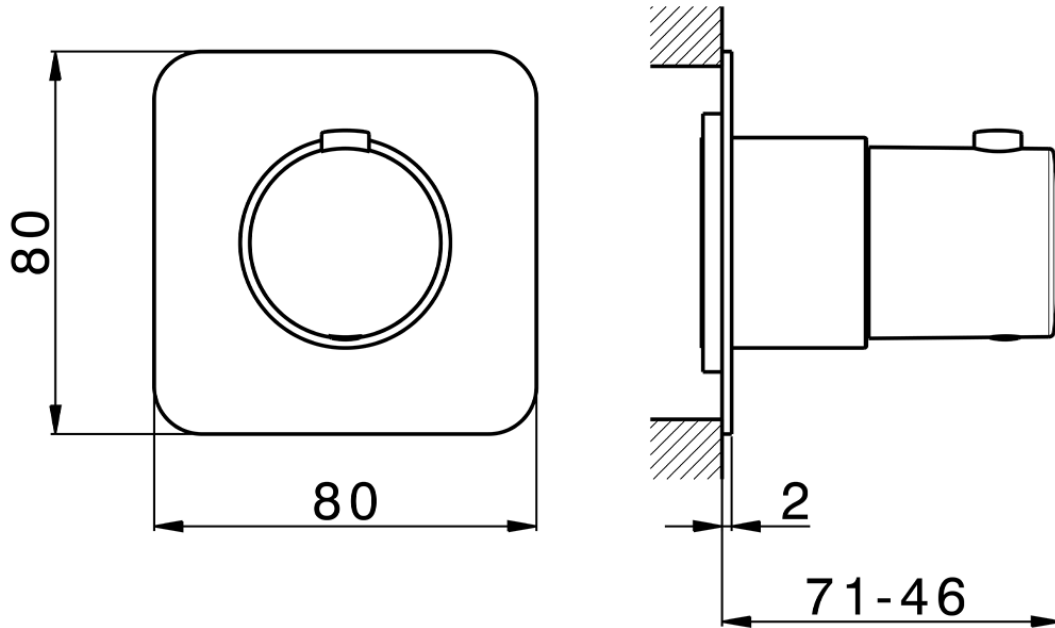

Parte externa para termostático empotrado PUSH&SHOWER_PS0G1020

PS0G1020

<https://es.huberitalia.com/parte-externa-para-termostatico-empotrado-pushshower-ps0g1020>

ZBOG1000

<https://es.huberitalia.com/parte-empotrada-termostatico-empotrado-zb0g1000>