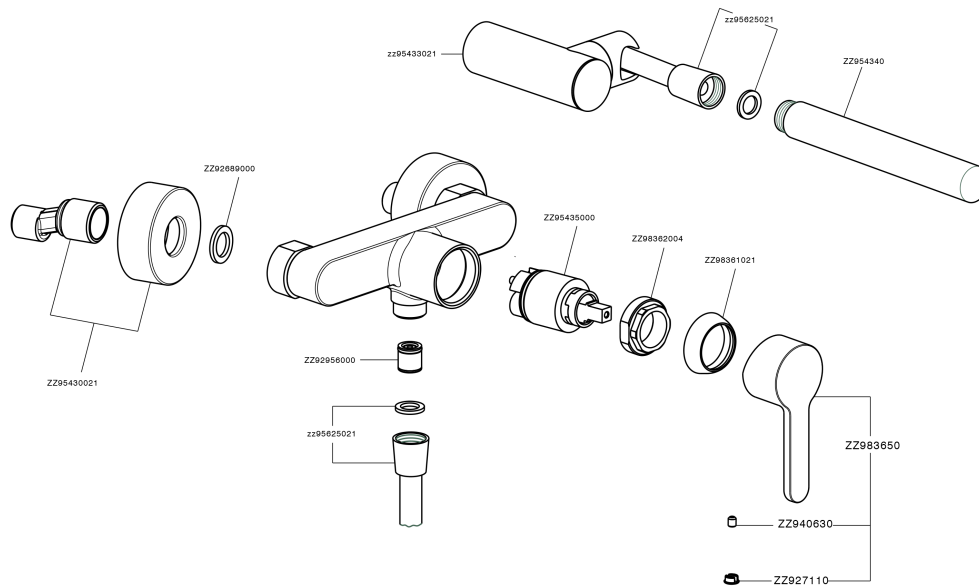

Ducha monomando con duplex H2_H2000453

H2000453

<https://es.huberitalia.com/ducha-monomando-con-duplex-h2-h2000453>

2026-04-30