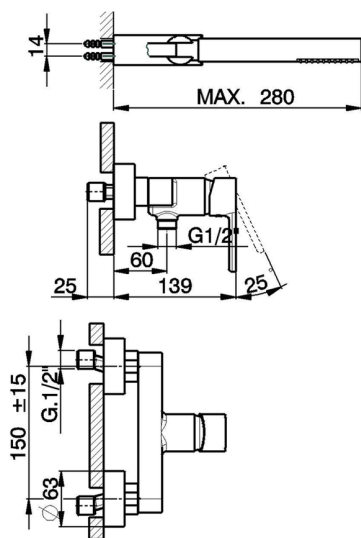

Ducha monomando con duplex H2_H2000453

MODELO **H2000453**

Ducha monomando con duplex, soporte duchita articulado mural, duchita una función minimal Ø 26 mm de ABS, flexible de Latón 150 cm

ACABADOS DISPONIBLES

21 21 Cromo

CARACTERÍSTICAS

Recambio Cartucho **ZZ95435000**

Cartucho Monomando 35 mm

EcoStop

La función EcoStop limita el caudal del agua aproximadamente el 50% de la salida máxima con una leve resistencia en la maneta. Basta con empujar ligeramente más allá de la mitad del tope sólo cuando se requiera la salida máxima de agua. Esto permitirá ahorrar hasta un 50% de agua.