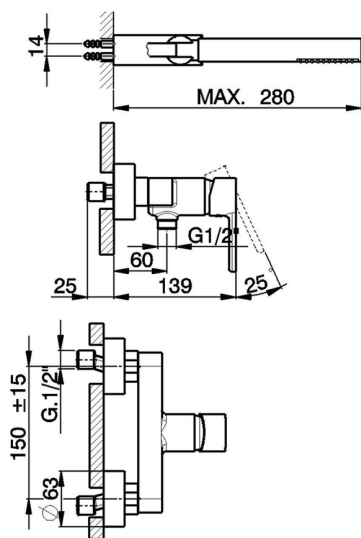

## Ducha monomando con duplex H2\_H2000453

MODELO **H2000453**

Ducha monomando con duplex, soporte duchita articulado mural, duchita una función minimal Ø 26 mm de ABS, flexible de Latón 150 cm

ACABADOS DISPONIBLES

CARACTERÍSTICAS

Recambio Cartucho **ZZ95435000**

**Cartucho Monomando 35 mm**

### EcoStop

La función EcoStop limita el caudal del agua aproximadamente el 50% de la salida máxima con una leve resistencia en la maneta. Basta con empujar ligeramente más allá de la mitad del tope sólo cuando se requiera la salida máxima de agua. Esto permitirá ahorrar hasta un 50% de agua.