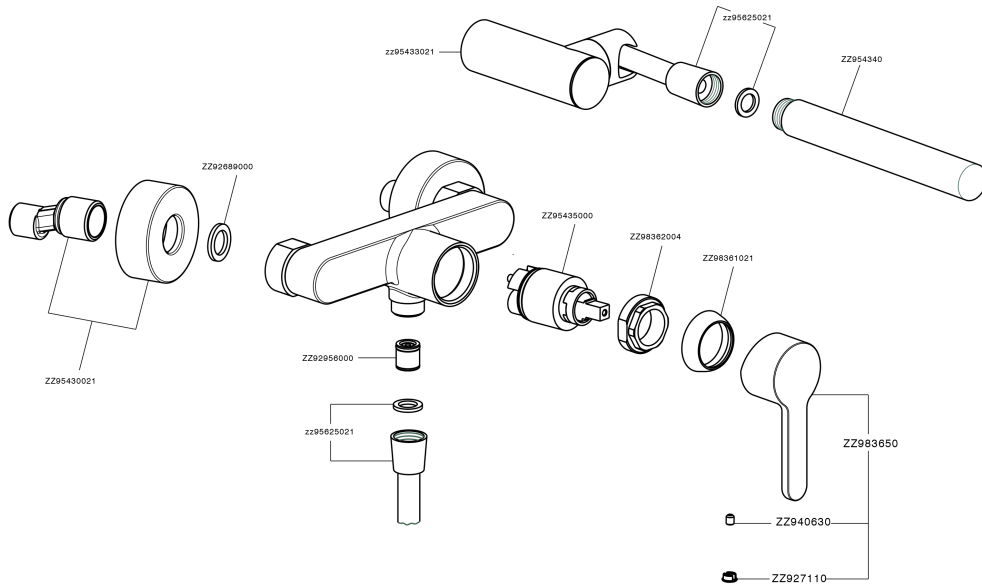

Ducha monomando con duplex H2_H2000453

MODELO **H2000453**

Ducha monomando con duplex, soporte duchita articulado mural, duchita una función minimal Ø 26 mm de ABS, flexible de Latón 150 cm

ACABADOS DISPONIBLES

21 21 Cromo

CARACTERÍSTICAS

Recambio Cartucho **ZZ95435000**

Cartucho Monomando 35 mm

EcoStop

La función EcoStop limita el caudal del agua aproximadamente el 50% de la salida máxima con una leve resistencia en la maneta. Basta con empujar ligeramente más allá de la mitad del tope sólo cuando se requiera la salida máxima de agua. Esto permitirá ahorrar hasta un 50% de agua.

Ducha monomando con duplex H2_H2000453

H2000453

<https://es.huberitalia.com/ducha-monomando-con-duplex-h2-h2000453>

2026-06-13