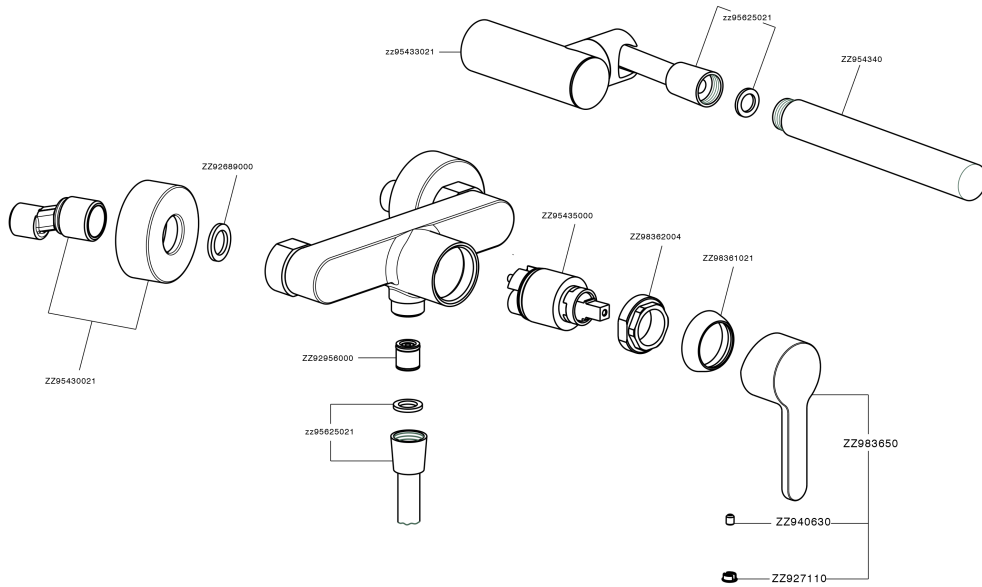

## Ducha monomando con duplex H2\_H2000453

H2000453

<https://es.huberitalia.com/ducha-monomando-con-duplex-h2-h2000453>

2026-04-30