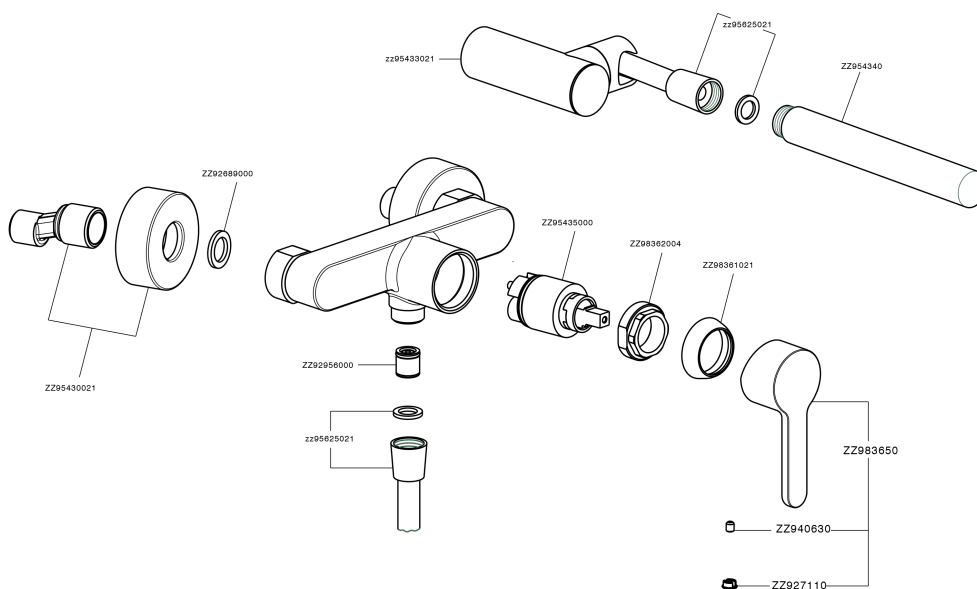

Ducha monomando con duplex H2_H2000453

H2000453

<https://es.huberitalia.com/ducha-monomando-con-duplex-h2-h2000453>

2026-06-10