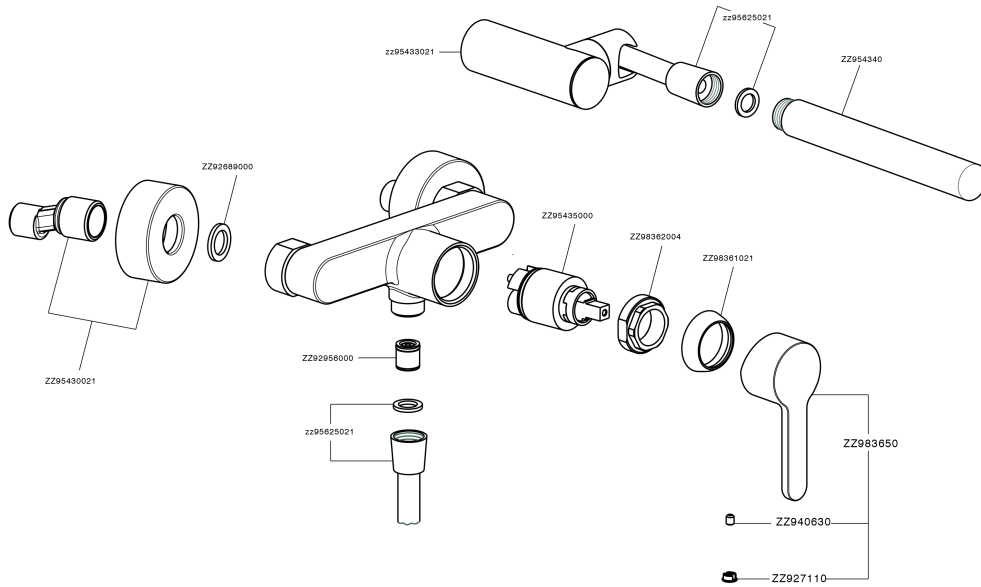

## Ducha monomando con duplex H2\_H2000453

H2000453

<https://es.huberitalia.com/ducha-monomando-con-duplex-h2-h2000453>

2026-01-11