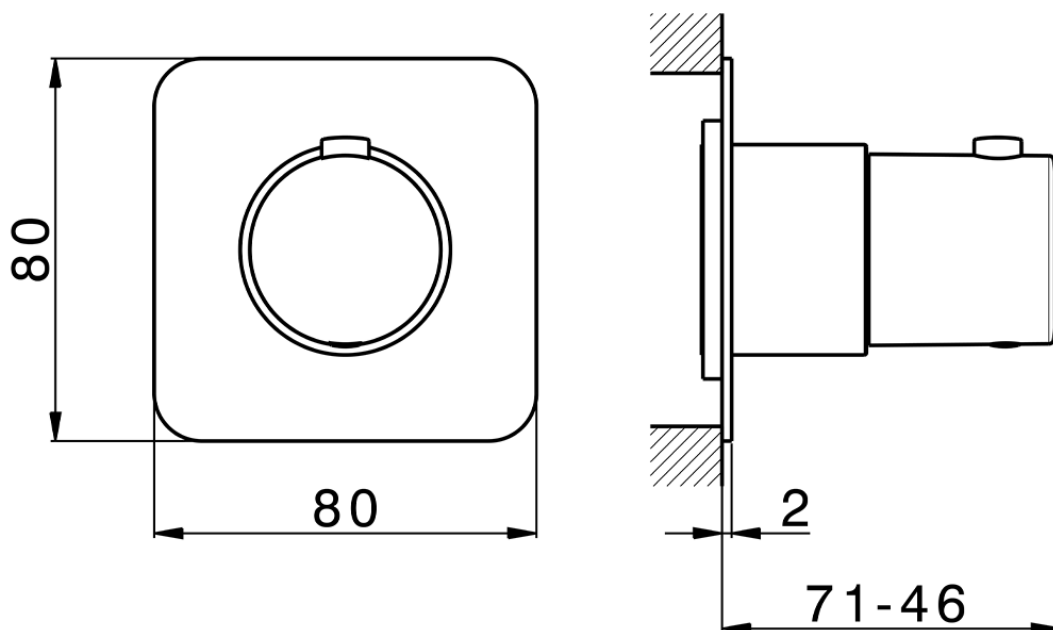

Parte externa para termostático empotrado PUSH&SHOWER_PS0G1020

PS0G1020

<https://es.huberitalia.com/parte-externa-para-termostatico-empotrado-pushshower-ps0g1020>

2026-04-10