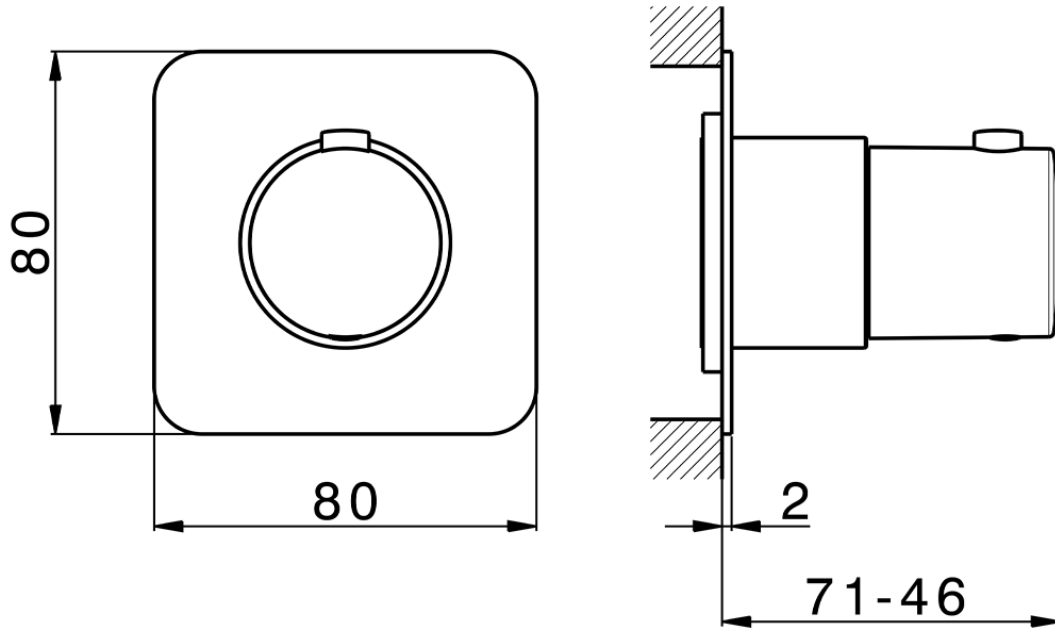

Parte externa para termostático empotrado PUSH&SHOWER_PS0G1020

PS0G1020

<https://es.huberitalia.com/parte-externa-para-termostatico-empotrado-pushshower-ps0g1020>

2026-06-10