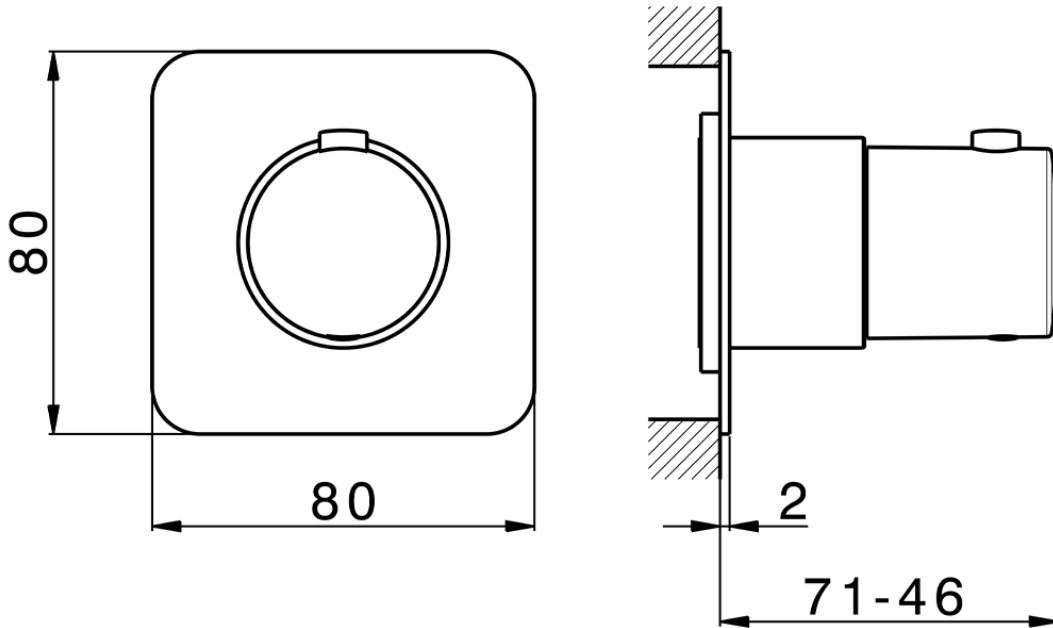

Parte externa para termostático empotrado PUSH&SHOWER_PS0G1020

PS0G1020

<https://es.huberitalia.com/parte-externa-para-termostatico-empotrado-pushshower-ps0g1020>

2026-04-09