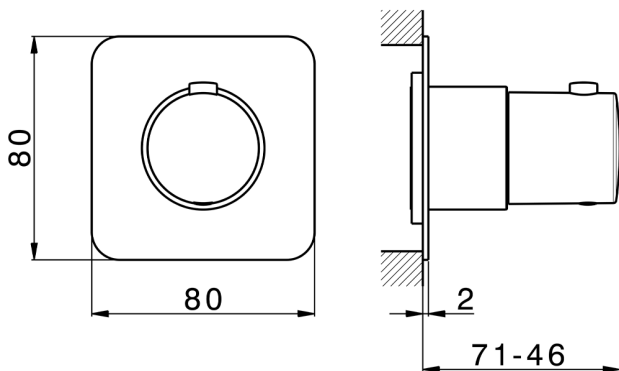

ACABADOS DISPONIBLES

- **21** 21 Cromo
- **24** 24 Oro
- **26** 26 Cobre Viejo
- **2B** 2B Níquel Brillo
- **2F** 2F Níquel Cepillado
- **2W** 2W Oro Cepillado
- **3W** 3W Brushed Black Titanium
- **5G** 5G Oro Rosa
- **40** 40 Negro Mate