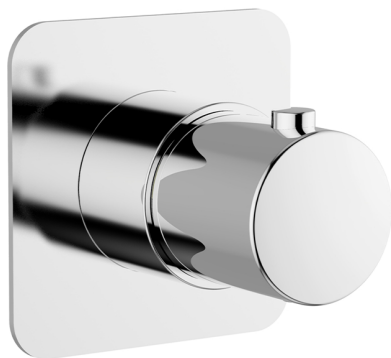

## Parte externa para termostático empotrado PUSH&SHOWER\_PS0G1020

MODELO **PS0G1020**

Parte externa para termostático empotrado, sin parte empotrada, placa embellecedora 80x80 mm, para empotrado termostático con caja de protección

### ACABADOS DISPONIBLES

-  **21** 21 Cromo
-  **24** 24 Oro
-  **26** 26 Cobre Viejo
-  **2B** 2B Níquel Brillo
-  **2F** 2F Níquel Cepillado
-  **2W** 2W Oro Cepillado
-  **3W** 3W Brushed Black Titanium
-  **5G** 5G Oro Rosa
-  **40** 40 Negro Mate

### Termostático

El Termostático Huber es tu gestor personal del agua, ayudándote a manejar, controlar y ahorrar agua y energía.