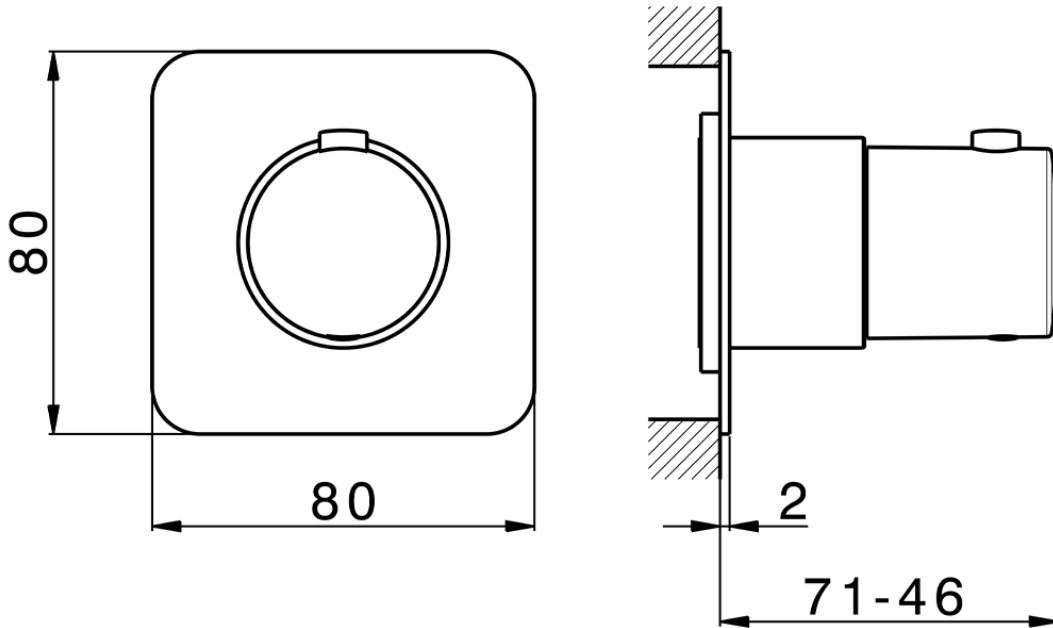

Parte externa para termostático empotrado PUSH&SHOWER_PS0G1020

PS0G1020

<https://es.huberitalia.com/parte-externa-para-termostatico-empotrado-pushshower-ps0g1020>

2026-06-13