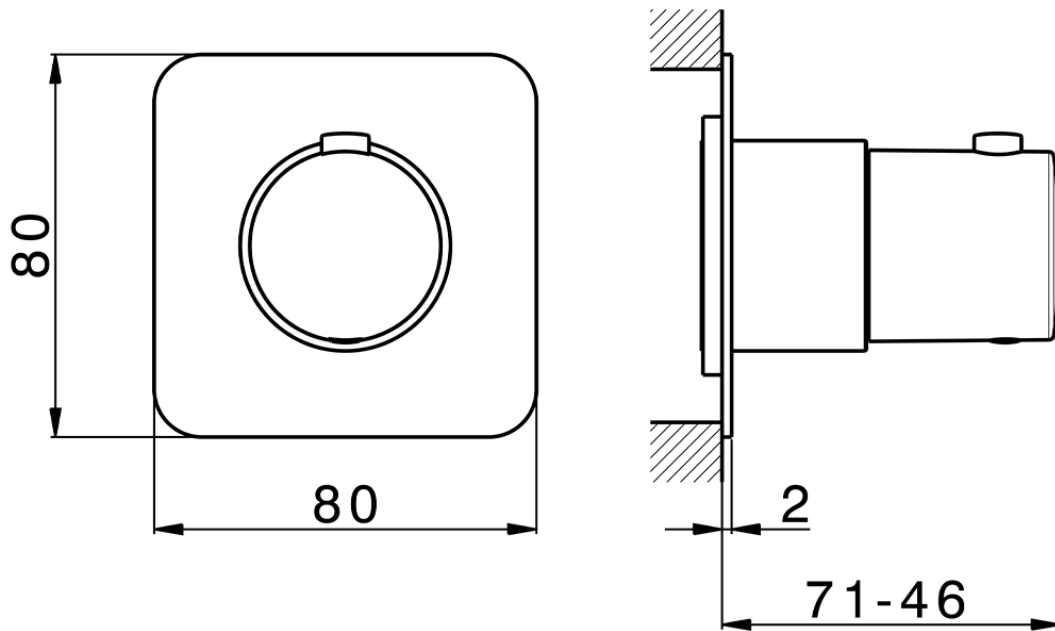

Parte externa para termostático empotrado PUSH&SHOWER_PS0G1020

PS0G1020

<https://es.huberitalia.com/parte-externa-para-termostatico-empotrado-pushshower-ps0g1020>

2026-06-15