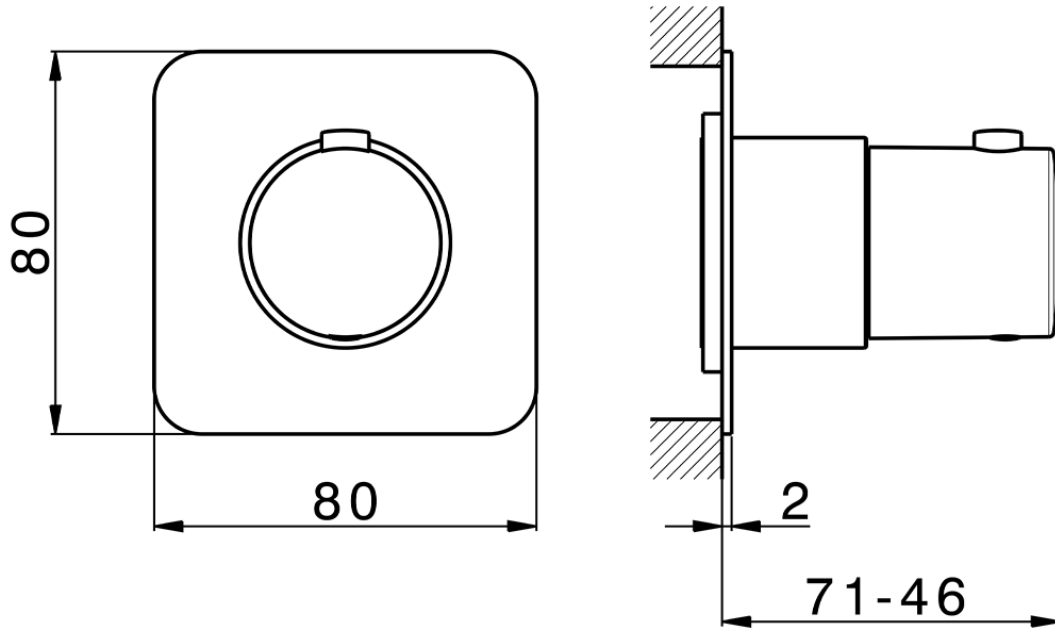

Parte externa para termostático empotrado PUSH&SHOWER_PS0G1020

PS0G1020

<https://es.huberitalia.com/parte-externa-para-termostatico-empotrado-pushshower-ps0g1020>

2026-05-20