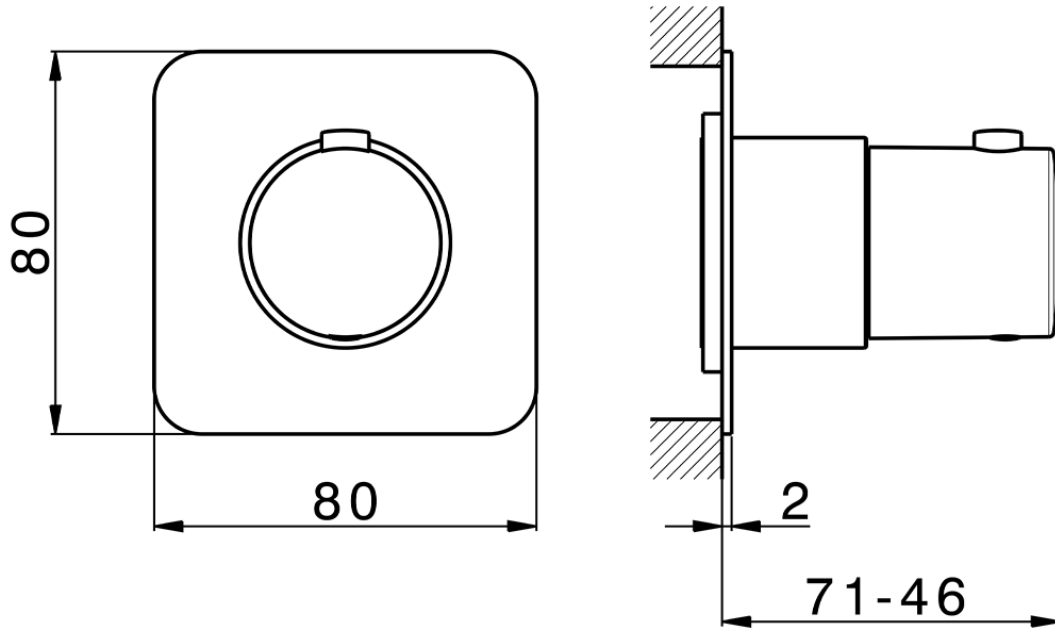

Parte externa para termostático empotrado PUSH&SHOWER_PS0G1020

PS0G1020

<https://es.huberitalia.com/parte-externa-para-termostatico-empotrado-pushshower-ps0g1020>

2026-04-10