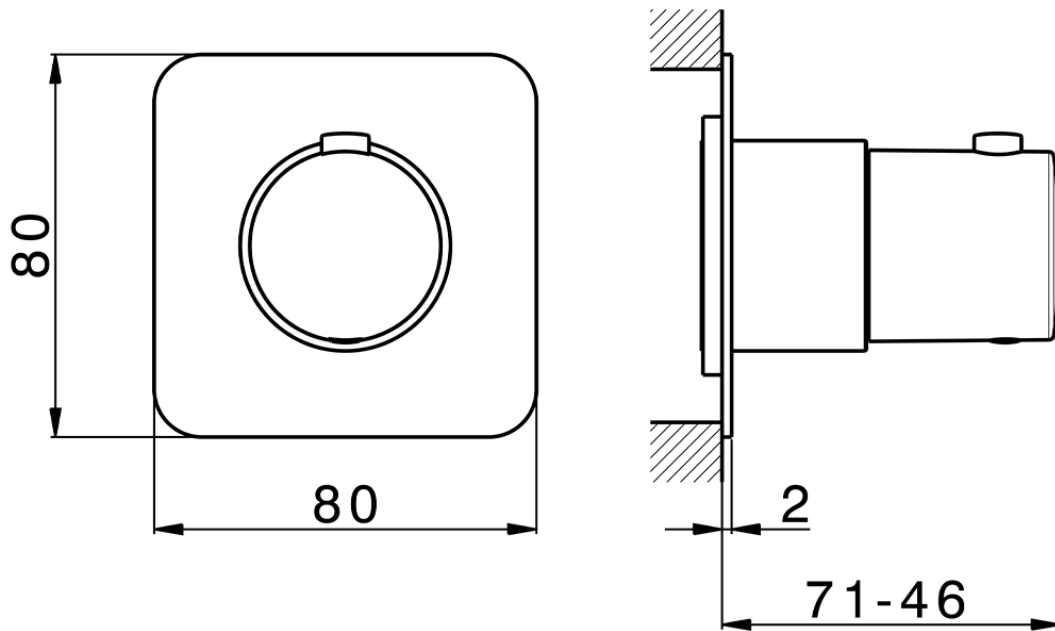

Parte externa para termostático empotrado PUSH&SHOWER_PS0G1020

PS0G1020

<https://es.huberitalia.com/parte-externa-para-termostatico-empotrado-pushshower-ps0g1020>

2026-06-13