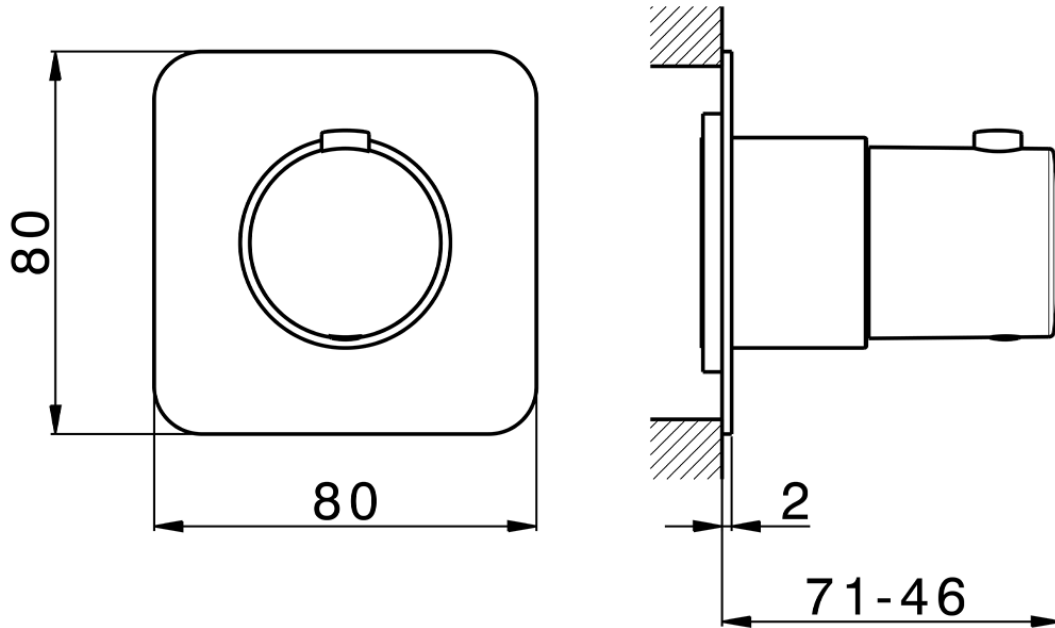

Parte externa para termostático empotrado PUSH&SHOWER_PS0G1020

PS0G1020

<https://es.huberitalia.com/parte-externa-para-termostatico-empotrado-pushshower-ps0g1020>

2026-01-11