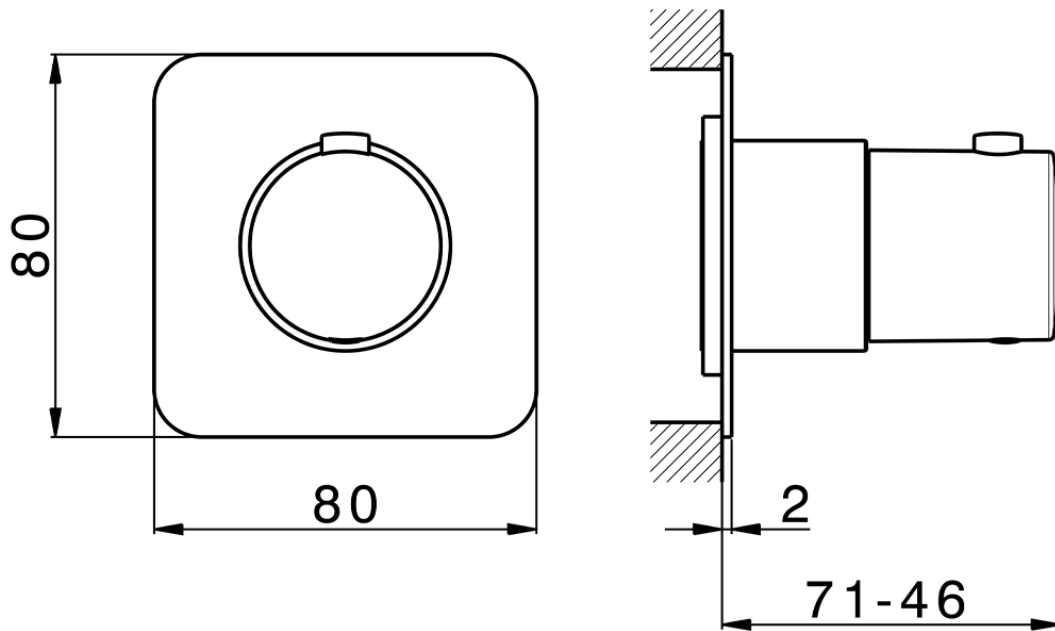

## Parte externa para termostático empotrado PUSH&SHOWER\_PS0G1020

PS0G1020

<https://es.huberitalia.com/parte-externa-para-termostatico-empotrado-pushshower-ps0g1020>

2026-06-15