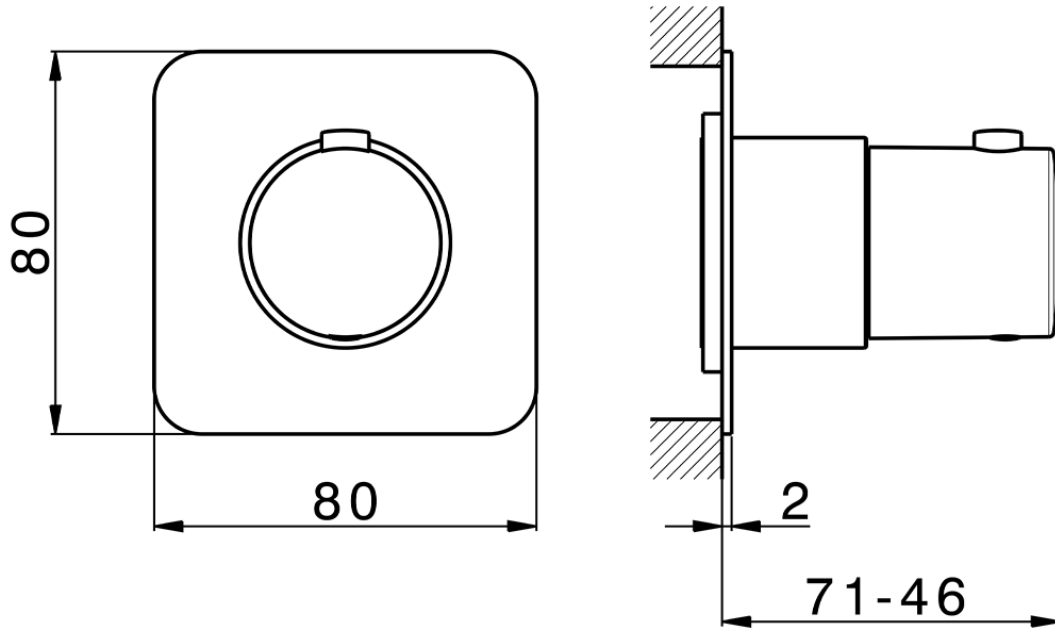

## Parte externa para termostático empotrado PUSH&SHOWER\_PS0G1020

PS0G1020

<https://es.huberitalia.com/parte-externa-para-termostatico-empotrado-pushshower-ps0g1020>

2026-04-09