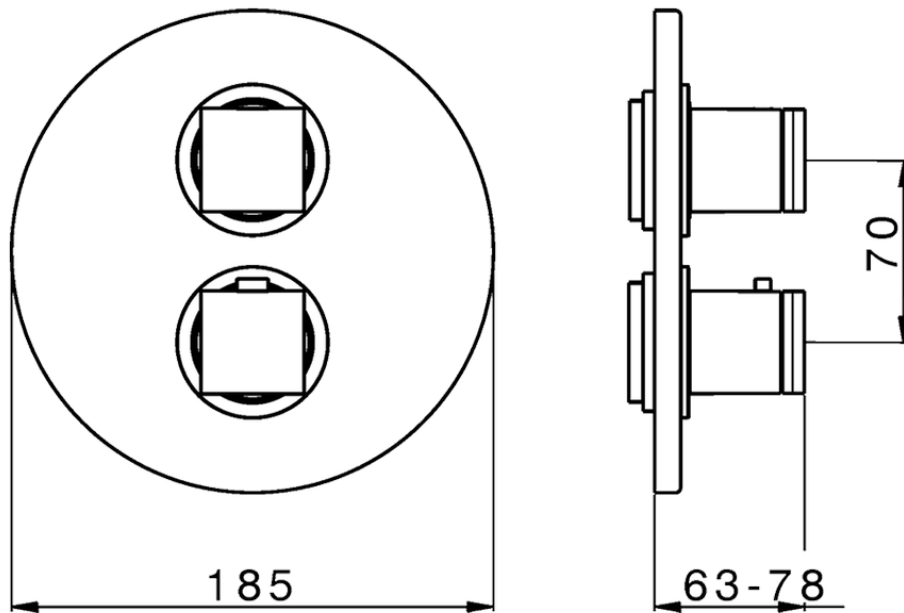

Parte externa termostático ducha emp. 2 salidas THERMO_DD018100

DD018100

<https://es.huberitalia.com/parte-externa-termostatico-ducha-emp-2-salidas-thermo-dd018100>

Piastra/Plate/Plaque/Platte/Placa

2-3mm: XX 25-40 YY 76-91

10 mm: XX 16-31 YY 65-80

ZB018101

<https://es.huberitalia.com/parte-empotrada-termostatico-ducha-2-salidas-empotrado-zb018101>

2025-04-29