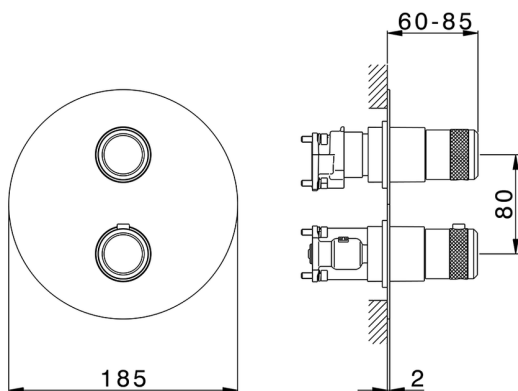

Conjunto Termostático para One-Box ONE BOX_CR0BT030

MODELO **CR0BT030**

Conjunto Termostático para One-Box, con devia stop 1-2-3 salidas, profundidad mínima de instalación 67 mm, sin parte empotrada, para art. ZB00B030-ZB00B031

ACABADOS DISPONIBLES

-  **21** 21 Cromo
-  **2F** 2F Níquel Cepillado
-  **2Q** 2Q Black Titanium

CARACTERÍSTICAS

Recambio Cartucho **24.04A.PP**
Cartucho Termostático Plus P 8X20
 Instalación **Empotrado**
 Empotrado 2 **ZB00B031**
ZB00B030