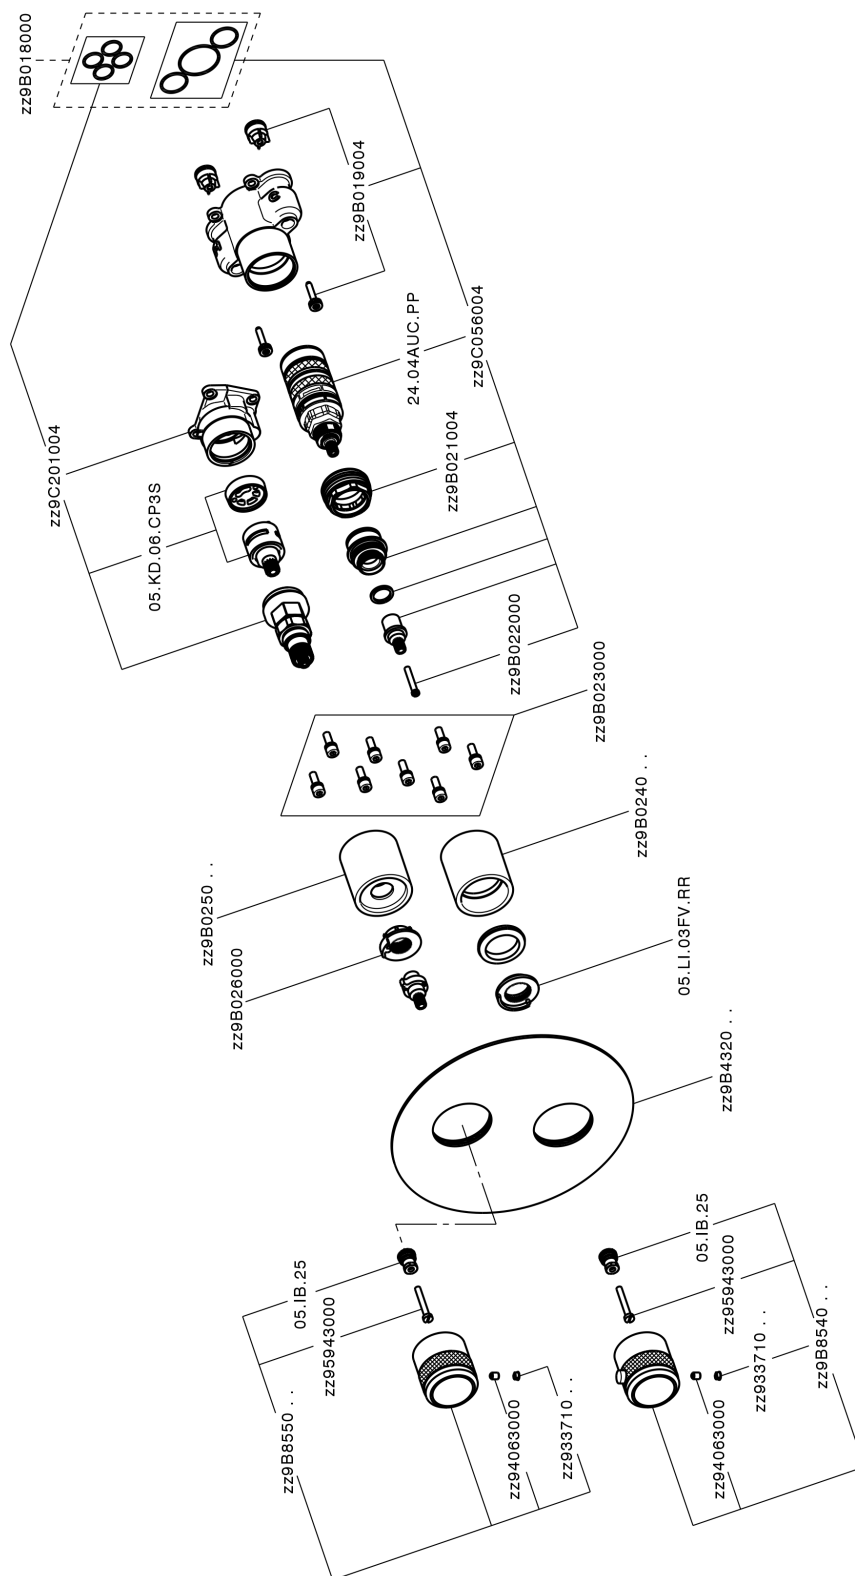

Conjunto Termostático para One-Box ONE BOX_CR0BT030

CR0BT030

<https://es.huberitalia.com/conjunto-termostatico-para-one-box-one-box-cr0bt030>