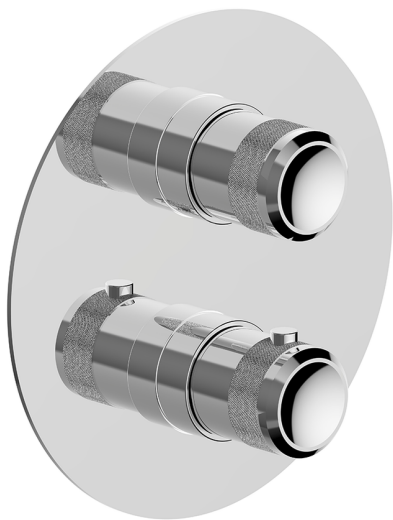

Conjunto Termostático para One-Box ONE BOX_CR0BT030

MODELO **CR0BT030**

Conjunto Termostático para One-Box, con devia stop 1-2-3 salidas, profundidad mínima de instalación 67 mm, sin parte empotrada, para art. ZB00B030-ZB00B031

ACABADOS DISPONIBLES

-  **21** 21 Cromo
-  **2F** 2F Níquel Cepillado
-  **2Q** 2Q Black Titanium

CARACTERÍSTICAS

Recambio Cartucho **24.04A.PP**
Cartucho Termostático Plus P 8X20
 Instalación **Empotrado**
 Empotrado 2 **ZB00B031**
ZB00B030

DeviaStop

La tecnología Huber DeviaStop le permite ajustar el caudal de agua y dirigirla hacia la salida elegida (rociador superior, ducha de mano, etc.).

Termostático

El Termostático Huber es tu gestor personal del agua, ayudándote a manejar, controlar y ahorrar agua y energía.

One-Box Universal para empotrado, para termostático o monomando 1 o 2 o 3 salidas, sin parte externa, con silenciadores, con junta para sellado

ACABADOS DISPONIBLES

 **04** 04 Sin Acabado

CARACTERÍSTICAS