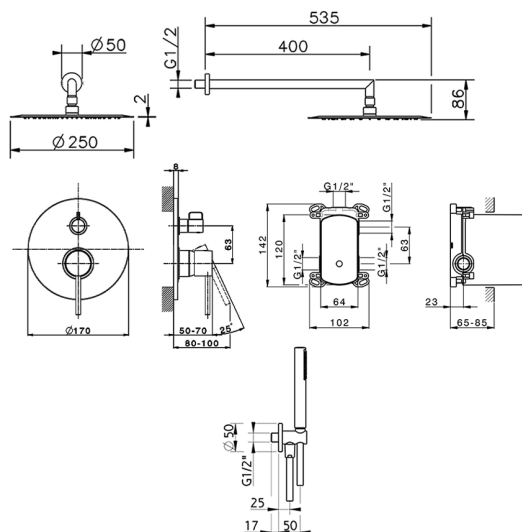

## Conjunto ducha monomando empotrado TRATTO EVO\_TV0KM020

MODELO **TV0KM020**

Conjunto ducha monomando empotrado, Desviador giratorio 2 salidas, soporte duchita articulado mural, brazo ducha L.400 mm, rociador redondo Ø 250 mm es. 2 mm de INOX, duchita una función minimalista Ø 26 mm de ABS, toma de agua 1/2", flexible liso SILVERFLEX 150 cm

ACABADOS DISPONIBLES

CARACTERÍSTICAS

Recambio Cartucho **ZZ95409000**

**Cartucho Monomando 35 mm**

### EcoStop

La función EcoStop limita el caudal del agua aproximadamente el 50% de la salida máxima con una leve resistencia en la maneta. Basta con empujar ligeramente más allá de la mitad del tope sólo cuando se requiera la salida máxima de agua. Esto permitirá ahorrar hasta un 50% de agua.