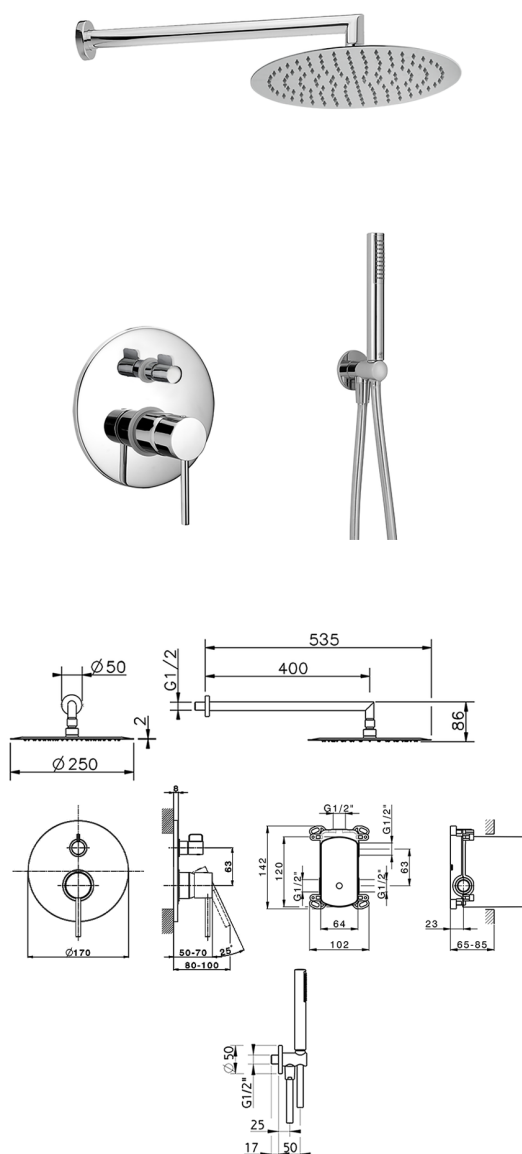

Conjunto ducha monomando empotrado TRATTO EVO_TV0KM020

MODELO **TV0KM020**

Conjunto ducha monomando empotrado, Desviador giratorio 2 salidas, soporte duchita articulado mural, brazo ducha L.400 mm, rociador redondo Ø 250 mm es.2 mm de INOX, duchita una función minimalista Ø 26 mm de ABS, toma de agua 1/2", flexible liso SILVERFLEX 150 cm

ACABADOS DISPONIBLES

CARACTERÍSTICAS

Recambio Cartucho **ZZ95409000**

Cartucho Monomando 35 mm

EcoStop

La función EcoStop limita el caudal del agua aproximadamente el 50% de la salida máxima con una leve resistencia en la maneta. Basta con empujar ligeramente más allá de la mitad del tope sólo cuando se requiera la salida máxima de agua. Esto permitirá ahorrar hasta un 50% de agua.