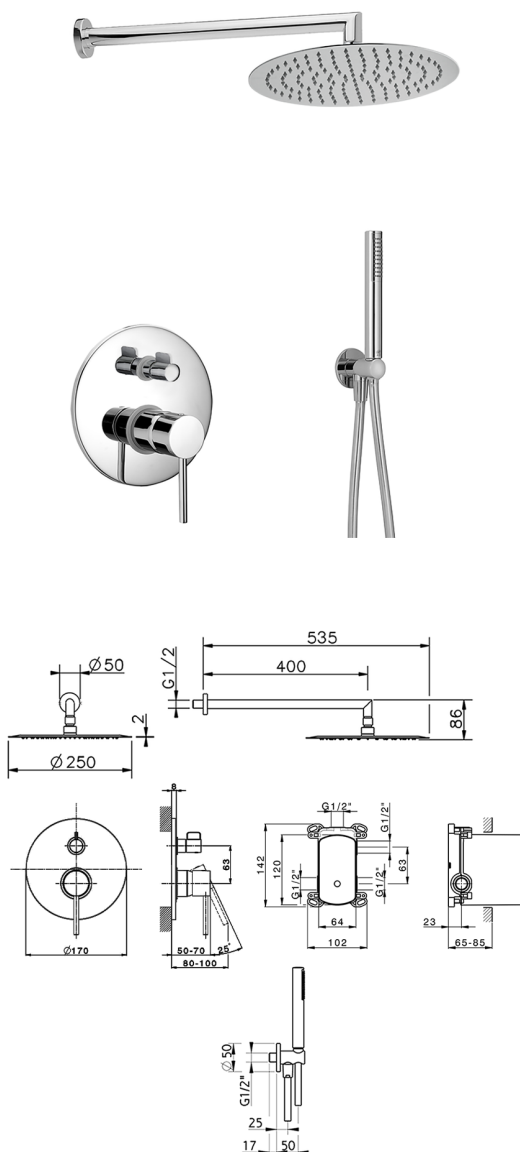

Conjunto ducha monomando empotrado TRATTO EVO_TV0KM020

MODELO **TV0KM020**

Conjunto ducha monomando empotrado, Desviador giratorio 2 salidas, soporte duchita articulado mural, brazo ducha L.400 mm, rociador redondo Ø 250 mm es. 2 mm de INOX, duchita una función minimalista Ø 26 mm de ABS, toma de agua 1/2", flexible liso SILVERFLEX 150 cm

ACABADOS DISPONIBLES

CARACTERÍSTICAS

Recambio Cartucho **ZZ95409000**

Cartucho Monomando 35 mm

EcoStop

La función EcoStop limita el caudal del agua aproximadamente el 50% de la salida máxima con una leve resistencia en la maneta. Basta con empujar ligeramente más allá de la mitad del tope sólo cuando se requiera la salida máxima de agua. Esto permitirá ahorrar hasta un 50% de agua.