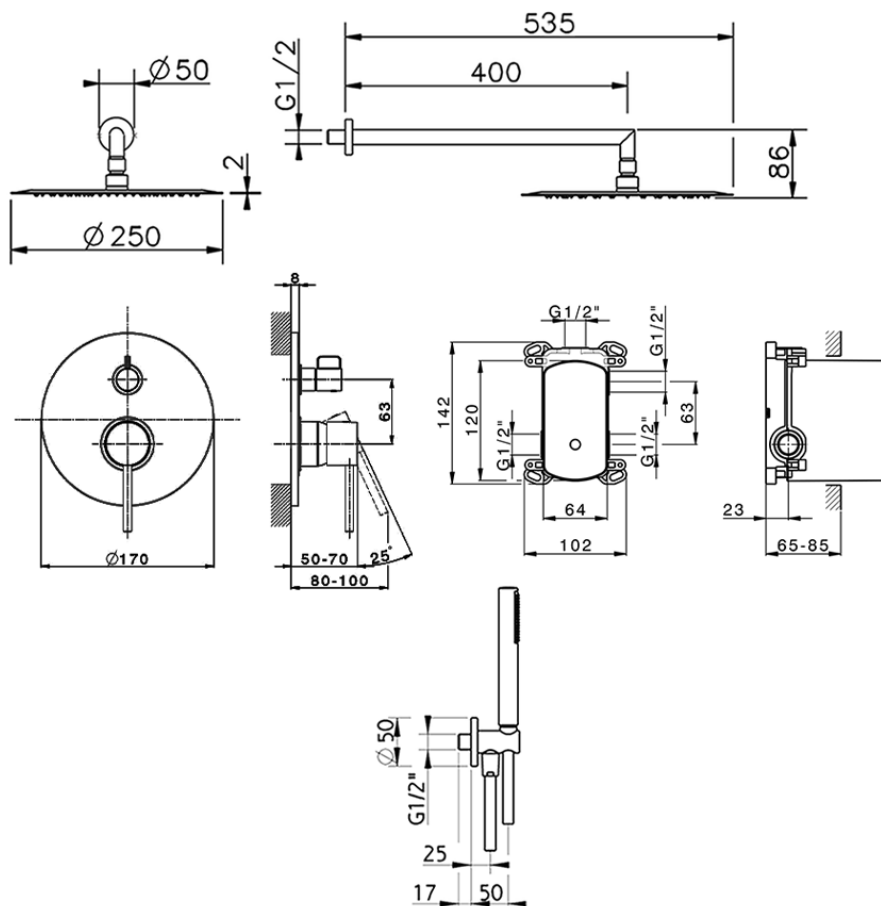

Conjunto ducha monomando empotrado TRATTO EVO_TV0KM020

TV0KM020

<https://es.huberitalia.com/conjunto-ducha-monomando-empotrado-tratto-evo-tv0km020>

2026-06-15