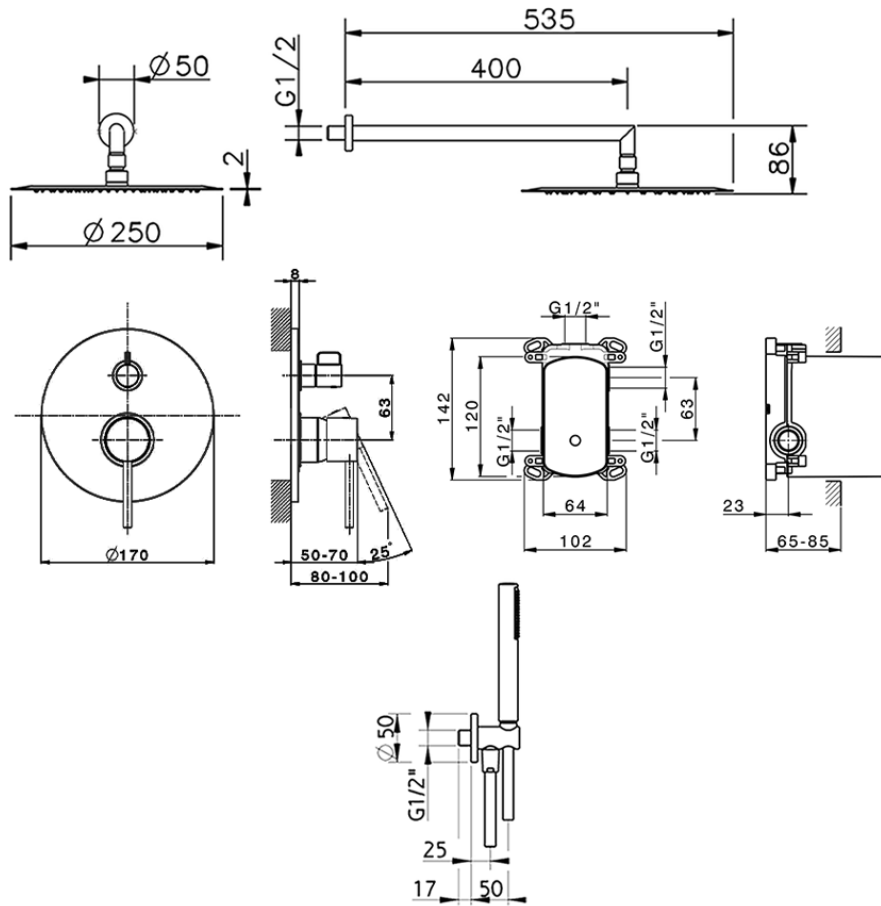

Conjunto ducha monomando empotrado TRATTO EVO_TV0KM020

TV0KM020

<https://es.huberitalia.com/conjunto-ducha-monomando-empotrado-tratto-evo-tv0km020>

2026-04-15