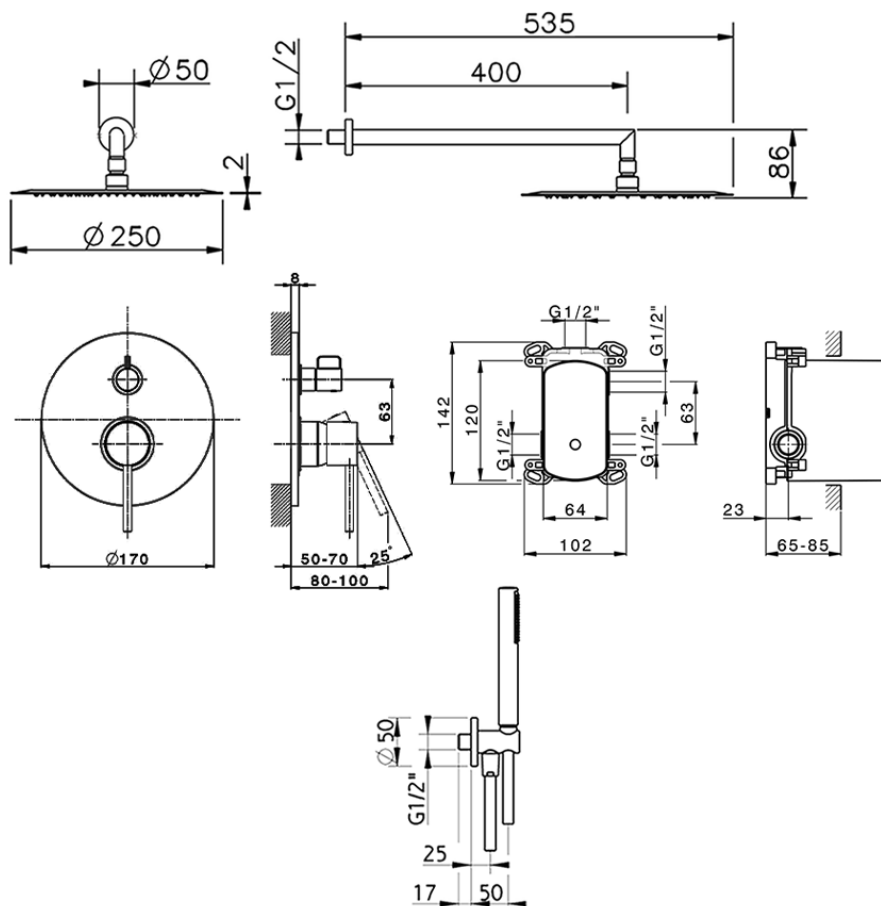

## Conjunto ducha monomando empotrado TRATTO EVO\_TV0KM020

TV0KM020

<https://es.huberitalia.com/conjunto-ducha-monomando-empotrado-tratto-evo-tv0km020>

2026-05-20