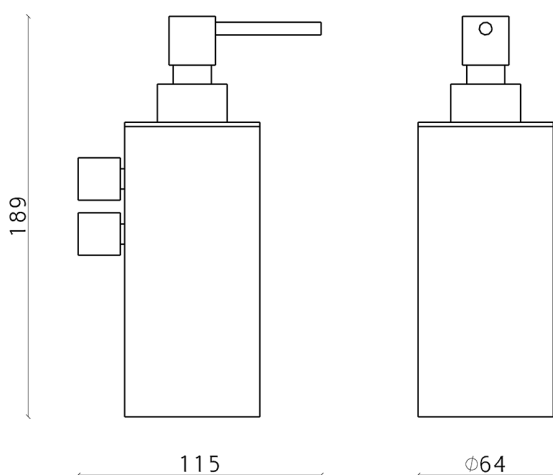

Dispensador Jabón LYNOX_LX090621

MODELO **LX090621**

Dispensador Jabón,dispenser de pared de acero,Inox AISI 304

ACABADOS DISPONIBLES

D1 D1 Inox Cepillado

CARACTERÍSTICAS

2026-06-13