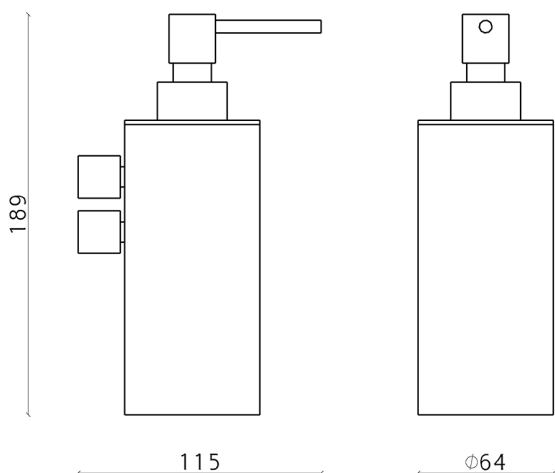

Dispensador Jabón LYNOX_LX090621

MODELO **LX090621**

Dispensador Jabón,dispenser de pared de acero,Inox AISI 304

ACABADOS DISPONIBLES

D1 D1 Inox Cepillado

CARACTERÍSTICAS

2026-04-10