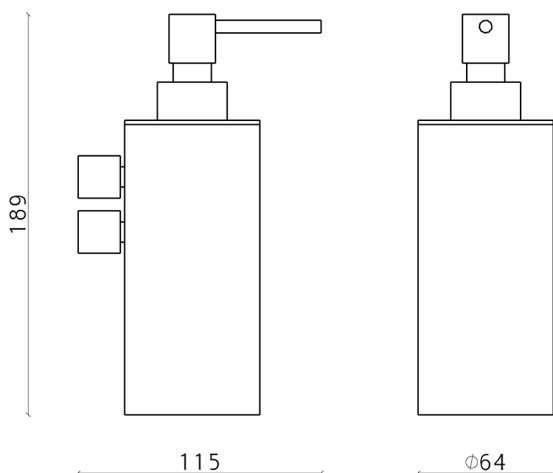

## Dispensador Jabón LYNOX\_LX090621

MODELO **LX090621**

Dispensador Jabón,dispenser de pared de acero,Inox AISI 304

ACABADOS DISPONIBLES

**D1** D1 Inox Cepillado

CARACTERÍSTICAS

2026-07-04