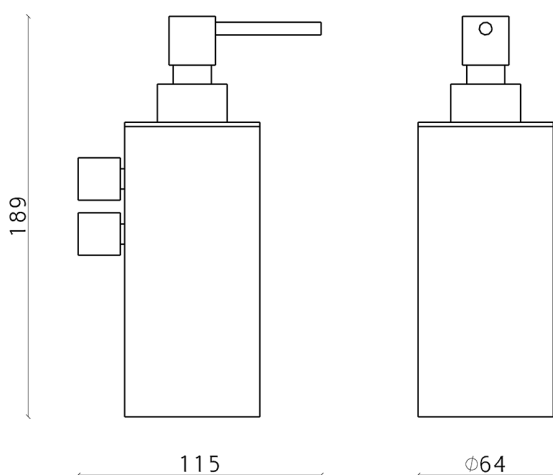

## Dispensador Jabón LYNOX\_LX090621

MODELO **LX090621**

Dispensador Jabón,dispenser de pared de acero,Inox AISI 304

ACABADOS DISPONIBLES

**D1** D1 Inox Cepillado

CARACTERÍSTICAS

2026-05-22