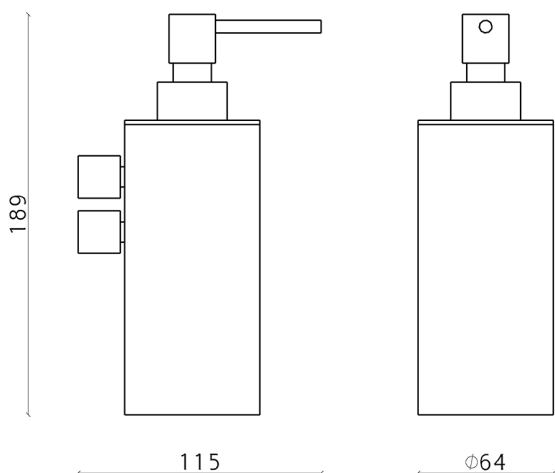

Dispensador Jabón LYNOX_LX090621

MODELO **LX090621**

Dispensador Jabón,dispenser de pared de acero,Inox AISI 304

ACABADOS DISPONIBLES

D1 D1 Inox Cepillado

CARACTERÍSTICAS

2026-05-02