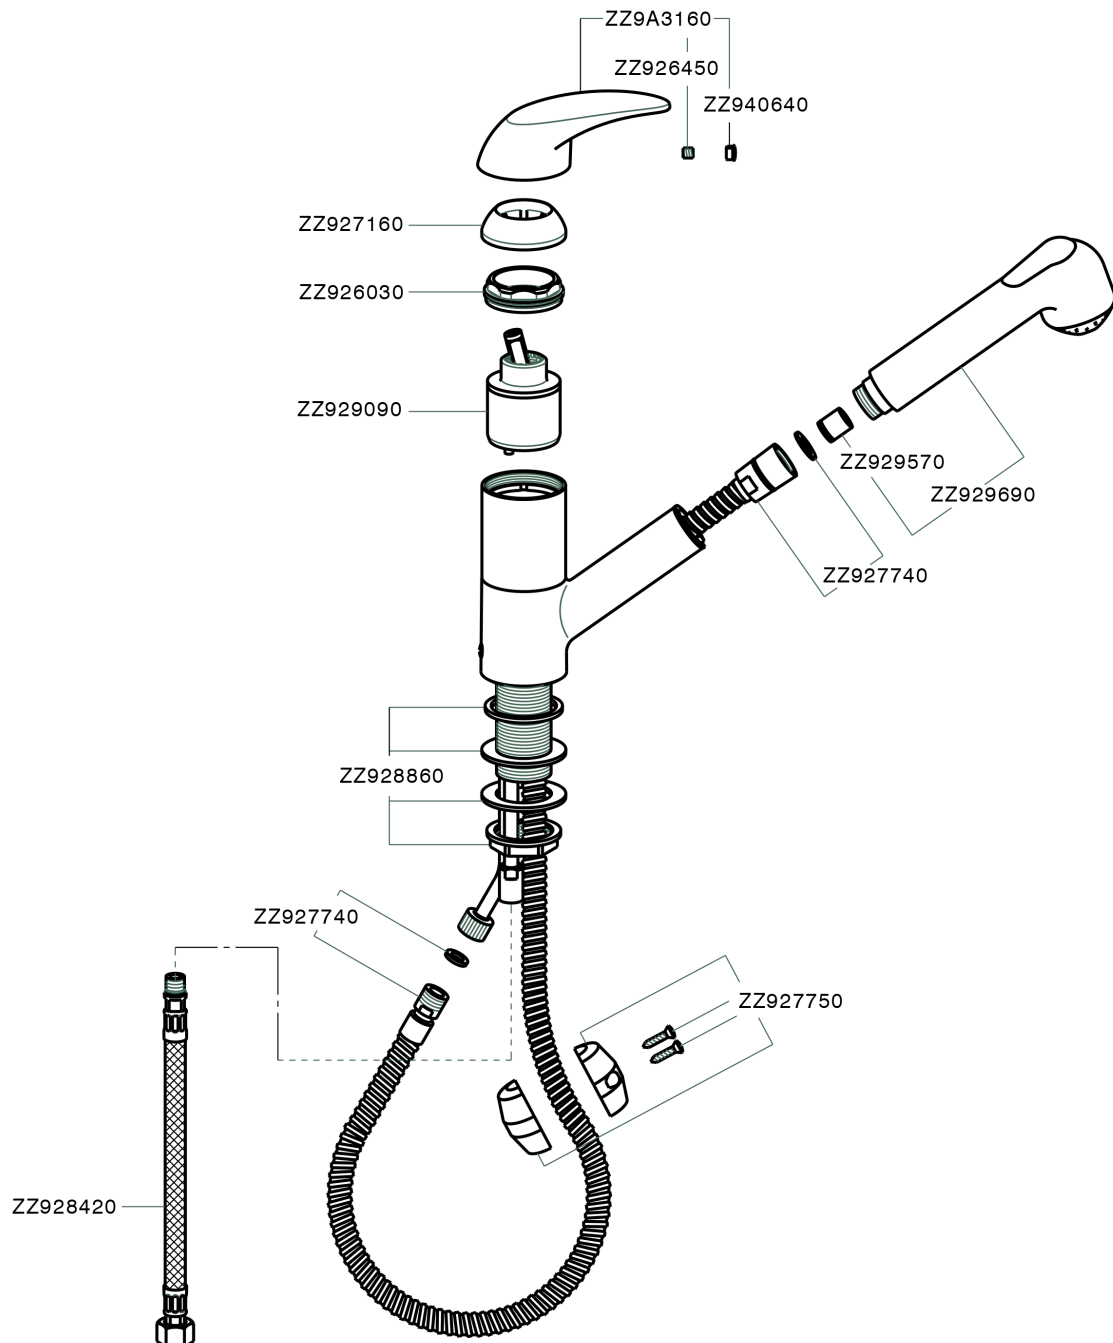

Fregadero monomando ducha extraíble KITCHEN_PE002570

PE002570

<https://es.huberitalia.com/fregadero-monomando-ducha-extraible-kitchen-pe002570>

2024-09-19