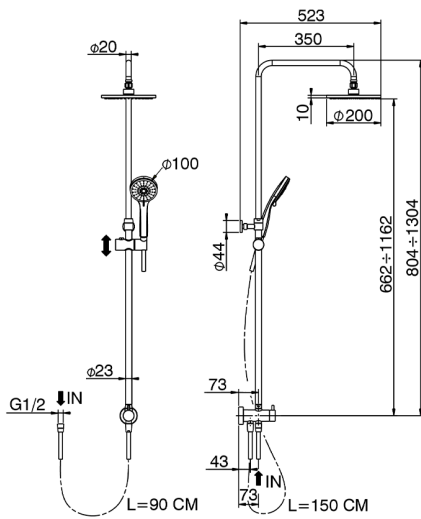

Columna ducha con desviador COLUMNS_SSQ82012

MODELO **SSQ82012**

Columna ducha con desviador,desviador 2 salidas con toma de agua externa,columna telescópica,soporte duchita corredizo,duchita 3 funciones Ø 100 mm ABS,rociador redondo Ø200 mm espesor 11,5 mm de ABS,flexible de acero inoxidable doble 90-150 cm

ACABADOS DISPONIBLES

21 21 Cromo

CARACTERÍSTICAS

2024-11-21