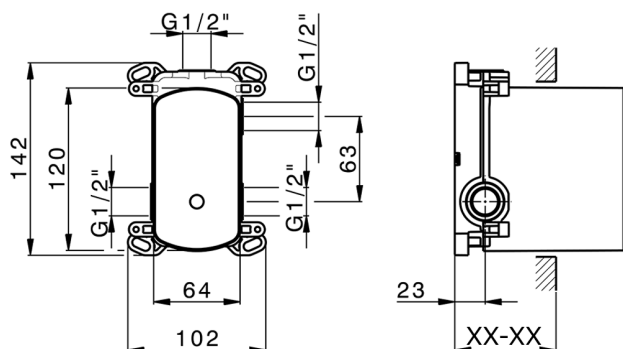

Parte externa monomando empotrado 2 salidas CHRONOS_CR002300

MODELO **CR002300**

Parte externa monomando empotrado 2 salidas, Desviador giratorio 2 salidas, sin parte empotrada, para art. Easy-Box ZB000230

ACABADOS DISPONIBLES

-  **21** 21 Cromo
-  **2F** 2F Níquel Cepillado
-  **2Q** 40 Negro Mate

CARACTERÍSTICAS

Instalación **Empotrado**
Empotrado 1 **ZB000230**

Parte empotrada monomando baño/ducha Easy-Box EMPOTRADO_ZB000230

MODELO **ZB000230**

Parte empotrada monomando baño/ducha Easy-Box, Desviador giratorio 2 salidas, sin parte externa, con caja de protección

ACABADOS DISPONIBLES

CARACTERÍSTICAS

Instalación	Empotrado
Recambio Cartucho	ZZ92909000
Cartucho Monomando 35 mm	
Empotrado	1

Piastra/Plate/Plaque/Platte/Placa

2-3mm: XX 65-85

10mm: XX 60-80

2025-02-22