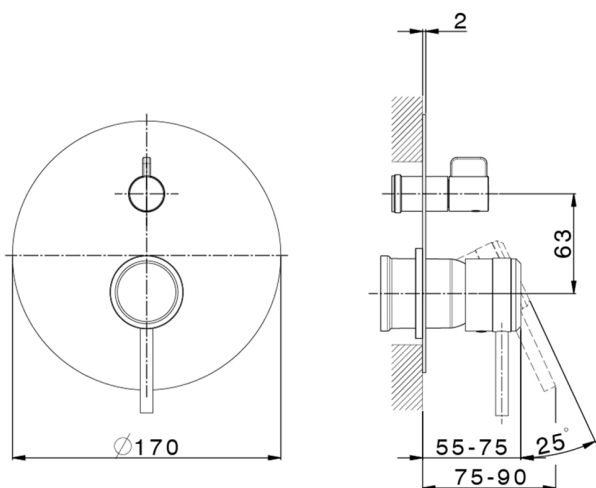

Parte externa monomando empotrado 2 salidas CHRONOS_CR002300

MODELO **CR002300**

Parte externa monomando empotrado 2 salidas, Desviador giratorio 2 salidas, sin parte empotrada, para art. Easy-Box ZB000230

ACABADOS DISPONIBLES

-  **21** 21 Cromo
-  **2F** 2F Níquel Cepillado
-  **2Q** 40 Negro Mate

CARACTERÍSTICAS

Instalación **Empotrado**
Empotrado 1 **ZB000230**

Parte empotrada monomando baño/ducha Easy-Box EMPOTRADO_ZB000230

MODELO **ZB000230**

Parte empotrada monomando baño/ducha Easy-Box, Desviador giratorio 2 salidas, sin parte externa, con caja de protección

ACABADOS DISPONIBLES

CARACTERÍSTICAS

Instalación	Empotrado
Recambio Cartucho	ZZ92909000
Cartucho Monomando 35 mm	
Empotrado	1

Piastra/Plate/Plaque/Platte/Placa

2-3mm: XX 65-85

10mm: XX 60-80

2025-02-22