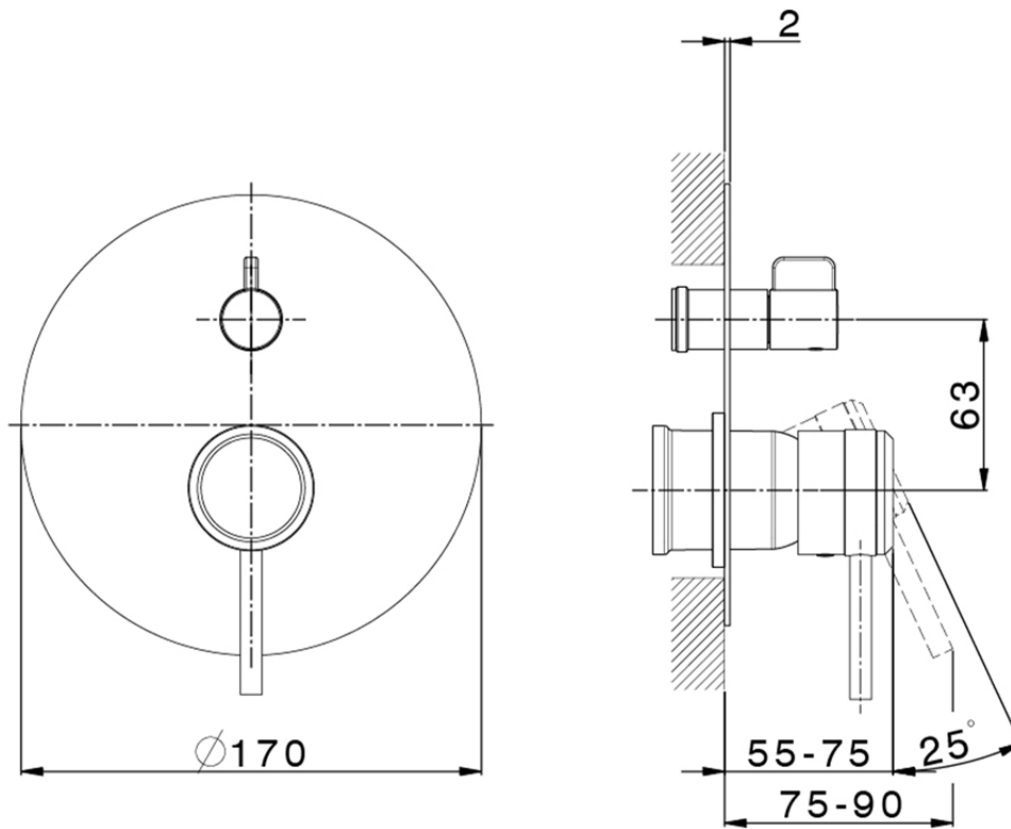

Parte externa monomando empotrado 2 salidas CHRONOS\_CR002300

CR002300

<https://es.huberitalia.com/parte-externa-monomando-empotrado-2-salidas-chronos-cr002300>

Piastra/Plate/Plaque/Platte/Placa

2-3mm: XX 65-85

10mm: XX 60-80