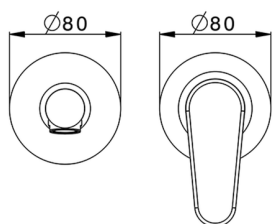

Parte externa monomando lavabo de pared H3_AH005512

MODELO **AH005512**

Parte externa monomando lavabo de pared, sin parte empotrada, caño L.250 mm, para art. Easy-Box ZB002450 y art. ZB025510

ACABADOS DISPONIBLES

-  **21** 21 Cromo
-  **2F** 2F Níquel Cepillado
-  **40** 40 Negro Mate

CARACTERÍSTICAS

Instalación	Empotrado
Empotrado 1	ZB002450

Parte externa monomando lavabo de pared H3_AH005512

AH005512

<https://es.huberitalia.com/parte-externa-monomando-lavabo-de-pared-h3-ah005512>

Parte empotrada monomando lavabo de pared Easy-Box EMPOTRADO_ZB002450

MODELO **ZB002450**

Parte empotrada monomando lavabo de pared Easy-Box, con caja de protección, sin parte externa

ACABADOS DISPONIBLES

CARACTERÍSTICAS

Empotrado **1**
 Recambio Cartucho **ZZ95409000**
Cartucho Monomando 35 mm

Piastra/Plate/Plaque/Platte/Placa

2-3mm: XX 56-76

10mm: XX 48-68

EcoStop

La función EcoStop limita el caudal del agua aproximadamente el 50% de la salida máxima con una leve resistencia en la maneta. Basta con empujar ligeramente más allá de la mitad del tope sólo cuando se requiera la salida máxima de agua. Esto permitirá ahorrar hasta un 50% de agua.