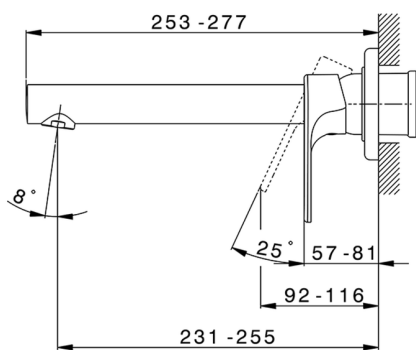

Parte externa monomando lavabo de pared H3_AH005512

MODELO **AH005512**

Parte externa monomando lavabo de pared, sin parte empotrada, caño L.250 mm, para art. Easy-Box ZB002450 y art. ZB025510

ACABADOS DISPONIBLES

-  **21** 21 Cromo
-  **2F** 2F Níquel Cepillado
-  **40** 40 Negro Mate

CARACTERÍSTICAS

Instalación	Empotrado
Empotrado 1	ZB002450

Parte externa monomando lavabo de pared H3_AH005512

AH005512

<https://es.huberitalia.com/parte-externa-monomando-lavabo-de-pared-h3-ah005512>

Parte empotrada monomando lavabo de pared Easy-Box EMPOTRADO_ZB002450

MODELO **ZB002450**

Parte empotrada monomando lavabo de pared Easy-Box, con caja de protección, sin parte externa

ACABADOS DISPONIBLES

CARACTERÍSTICAS

Empotrado **1**
 Recambio Cartucho **ZZ95409000**
Cartucho Monomando 35 mm

Piastra/Plate/Plaque/Platte/Placa

2-3mm: XX 56-76

10mm: XX 48-68

EcoStop

La función EcoStop limita el caudal del agua aproximadamente el 50% de la salida máxima con una leve resistencia en la maneta. Basta con empujar ligeramente más allá de la mitad del tope sólo cuando se requiera la salida máxima de agua. Esto permitirá ahorrar hasta un 50% de agua.