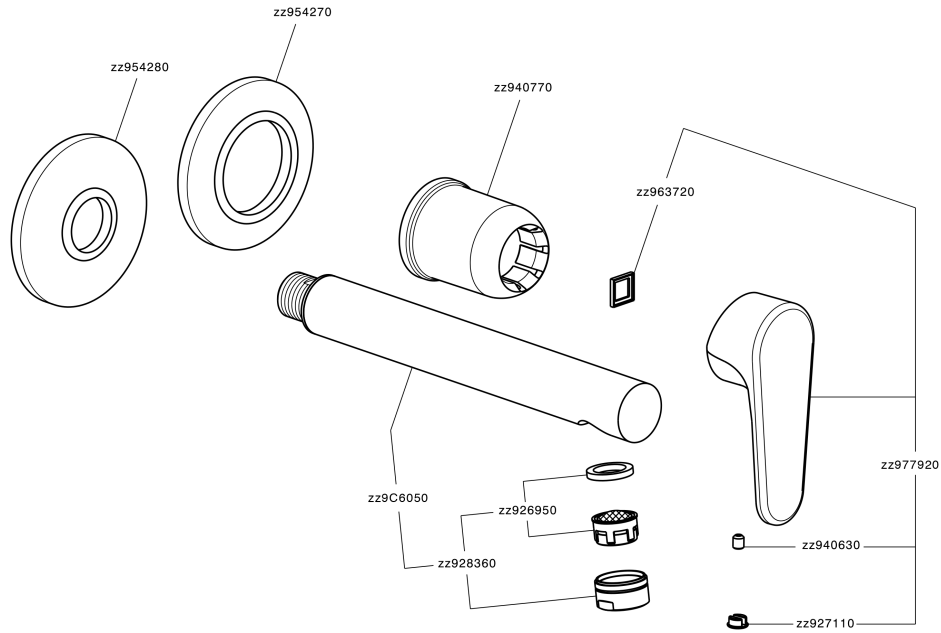

Parte externa monomando lavabo de pared H3_AH005512

MODELO **AH005512**

Parte externa monomando lavabo de pared, sin parte empotrada, caño L.250 mm, para art. Easy-Box ZB002450 y art. ZB025510

ACABADOS DISPONIBLES

-  **21** 21 Cromo
-  **2F** 2F Níquel Cepillado
-  **40** 40 Negro Mate

CARACTERÍSTICAS

Instalación	Empotrado
Empotrado 1	ZB002450

Parte externa monomando lavabo de pared H3_AH005512

AH005512

<https://es.huberitalia.com/parte-externa-monomando-lavabo-de-pared-h3-ah005512>

Parte empotrada monomando lavabo de pared Easy-Box EMPOTRADO_ZB002450

MODELO **ZB002450**

Parte empotrada monomando lavabo de pared Easy-Box, con caja de protección, sin parte externa

ACABADOS DISPONIBLES

CARACTERÍSTICAS

Empotrado **1**
 Recambio Cartucho **ZZ95409000**
Cartucho Monomando 35 mm

Piastra/Plate/Plaque/Platte/Placa

2-3mm: XX 56-76

10mm: XX 48-68

EcoStop

La función EcoStop limita el caudal del agua aproximadamente el 50% de la salida máxima con una leve resistencia en la maneta. Basta con empujar ligeramente más allá de la mitad del tope sólo cuando se requiera la salida máxima de agua. Esto permitirá ahorrar hasta un 50% de agua.