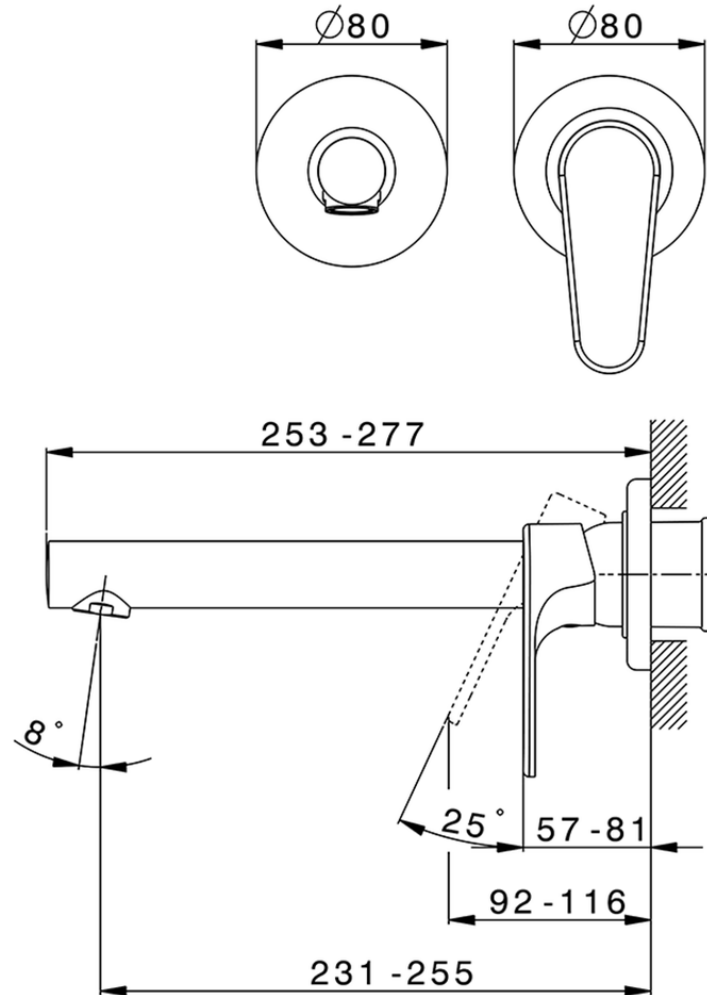

Parte externa monomando lavabo de pared H3\_AH005512

AH005512

<https://es.huberitalia.com/parte-externa-monomando-lavabo-de-pared-h3-ah005512>

Piastra/Plate/Plaque/Platte/Placa

2-3mm: XX 56-76

10mm: XX 48-68