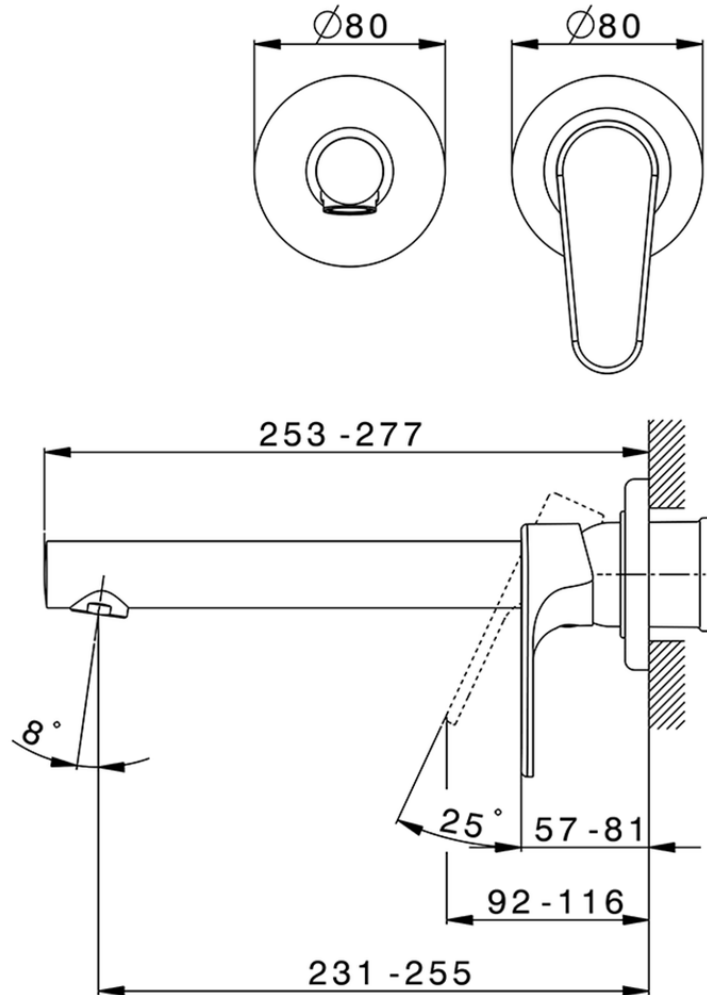

Parte externa monomando lavabo de pared H3_AH005512

AH005512

<https://es.huberitalia.com/parte-externa-monomando-lavabo-de-pared-h3-ah005512>

Piastra/Plate/Plaque/Platte/Placa

2-3mm: XX 56-76

10mm: XX 48-68