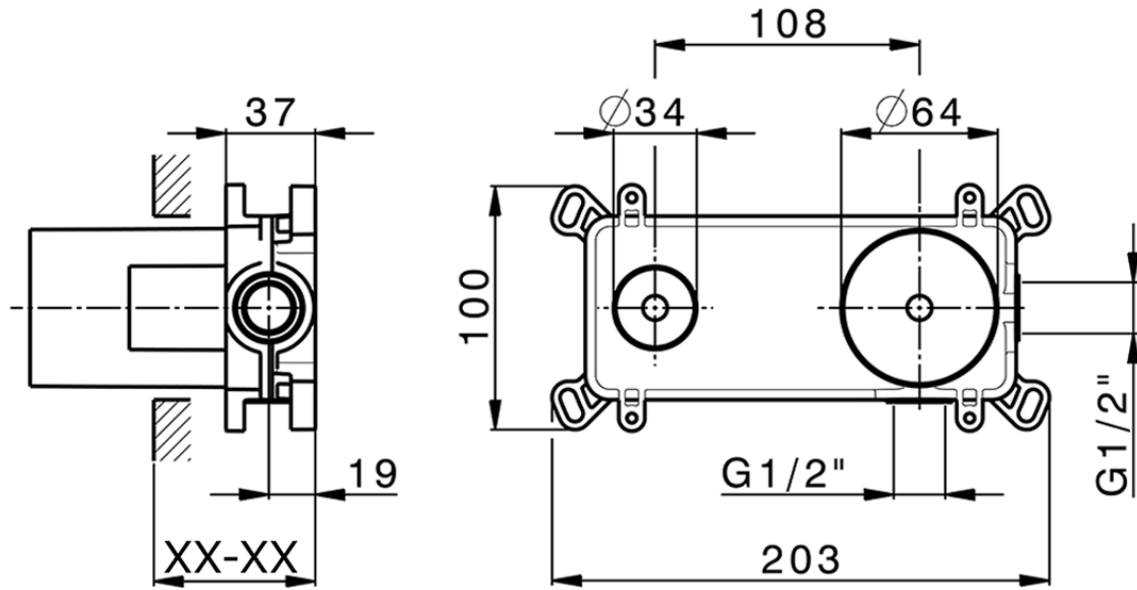

Parte externa monomando lavabo de pared H3_AH005512

AH005512

<https://es.huberitalia.com/parte-externa-monomando-lavabo-de-pared-h3-ah005512>

Piastra/Plate/Plaque/Platte/Placa

2-3mm: XX 56-76

10mm: XX 48-68