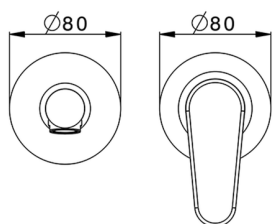

## Parte externa monomando lavabo de pared H3\_AH005512

MODELO **AH005512**

Parte externa monomando lavabo de pared, sin parte empotrada, caño L.250 mm, para art. Easy-Box ZB002450 y art. ZB025510

ACABADOS DISPONIBLES

-  **21** 21 Cromo
-  **2F** 2F Níquel Cepillado
-  **40** 40 Negro Mate

CARACTERÍSTICAS

Instalación	<b>Empotrado</b>
Empotrado 1	<b>ZB002450</b>

CARACTERÍSTICAS

Empotrado **1**  
 Recambio Cartucho **ZZ95409000**  
**Cartucho Monomando 35 mm**

Piastra/Plate/Plaque/Platte/Placa

2-3mm: XX 56-76

10mm: XX 48-68