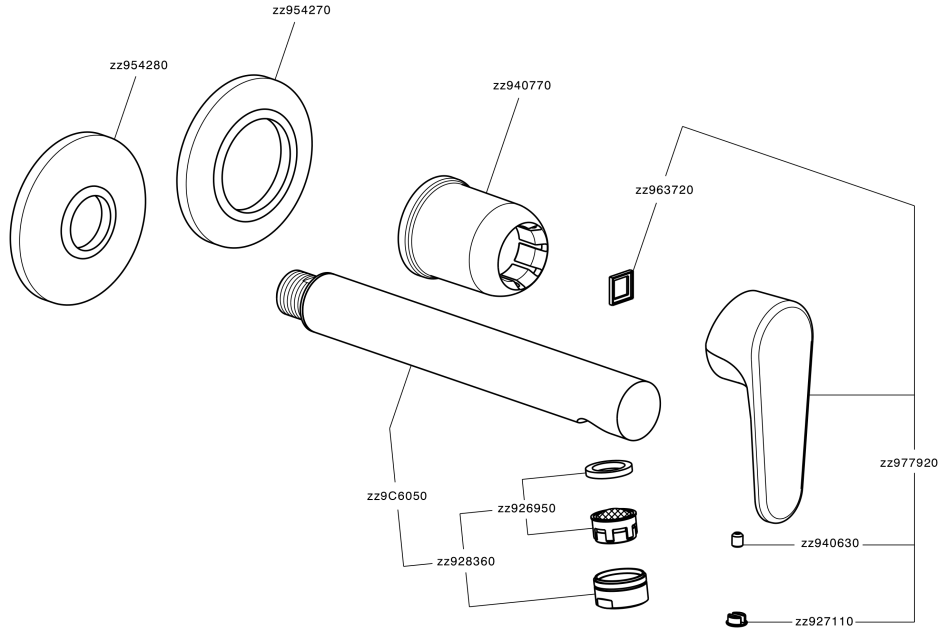

Parte externa monomando lavabo de pared H3_AH005512

AH005512

<https://es.huberitalia.com/parte-externa-monomando-lavabo-de-pared-h3-ah005512>