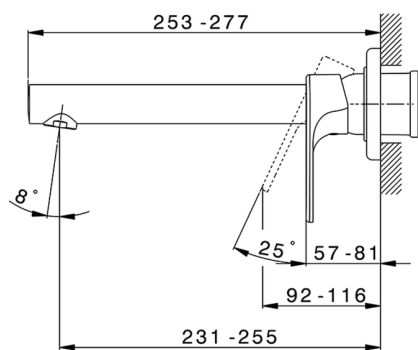

## Parte externa monomando lavabo de pared H3\_AH005512

MODELO **AH005512**

Parte externa monomando lavabo de pared, sin parte empotrada, caño L.250 mm, para art. Easy-Box ZB002450 y art. ZB025510

ACABADOS DISPONIBLES

-  **21** 21 Cromo
-  **2F** 2F Níquel Cepillado
-  **40** 40 Negro Mate

CARACTERÍSTICAS

Instalación	<b>Empotrado</b>
Empotrado 1	<b>ZB002450</b>

## Parte empotrada monomando lavabo de pared Easy-Box EMPOTRADO\_ZB002450

MODELO **ZB002450**

Parte empotrada monomando lavabo de pared Easy-Box, con caja de protección, sin parte externa

ACABADOS DISPONIBLES

CARACTERÍSTICAS

Empotrado **1**  
 Recambio Cartucho **ZZ95409000**  
**Cartucho Monomando 35 mm**

Piastra/Plate/Plaque/Platte/Placa

2-3mm: XX 56-76

10mm: XX 48-68