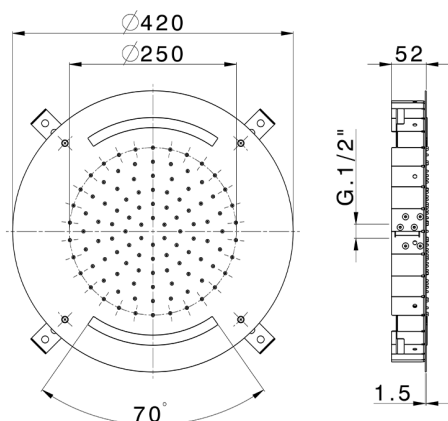

Rociador de techo con cromoterapia Ø 420 mm ZEN_ZS1C0015

MODELO **ZS1C0015**

Rociador de techo con cromoterapia Ø 420 mm, funciones lluvia, cromoterapia, con teclado empotrado incluido, acero inoxidable AISI 304

ACABADOS DISPONIBLES

- **D1** D1 Inox Cepillado
- **40** 40 Negro Mate
- **4Q** 4Q Blanco Mate
- **5G** 5G Oro Rosa
- **D2** D2 Inox brillo

CARACTERÍSTICAS

2026-06-10