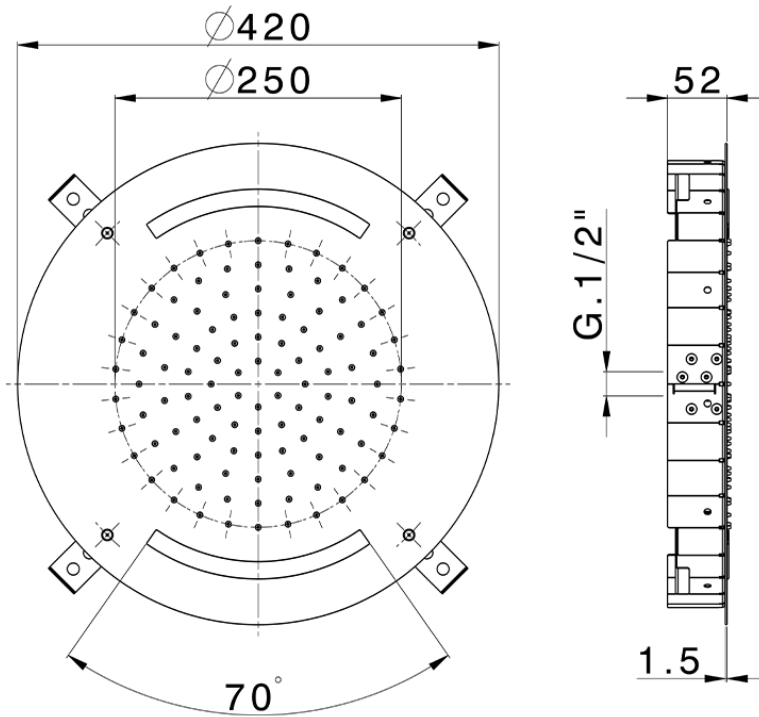

Rociador de techo con cromoterapia Ø 420 mm ZEN_ZS1C0015

ZS1C0015

<https://es.huberitalia.com/rociador-de-techo-con-cromoterapia-o-420-mm-zen-zs1c0015>

2026-06-10