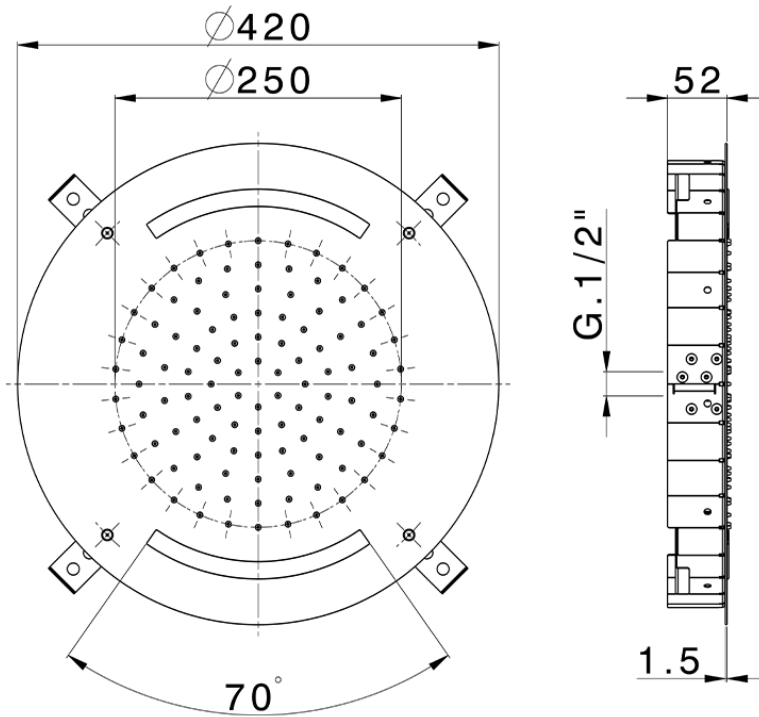

Rociador de techo con cromoterapia Ø 420 mm ZEN_ZS1C0015

ZS1C0015

<https://es.huberitalia.com/rociador-de-techo-con-cromoterapia-o-420-mm-zen-zs1c0015>

2026-04-12