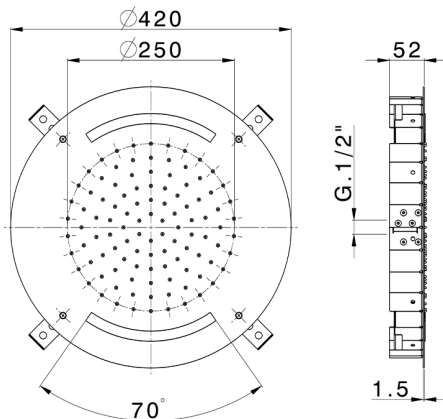

Rociador de techo con cromoterapia Ø 420 mm ZEN_ZS1C0015

MODELO **ZS1C0015**

Rociador de techo con cromoterapia Ø 420 mm, funciones lluvia, cromoterapia, con teclado empotrado incluido, acero inoxidable AISI 304