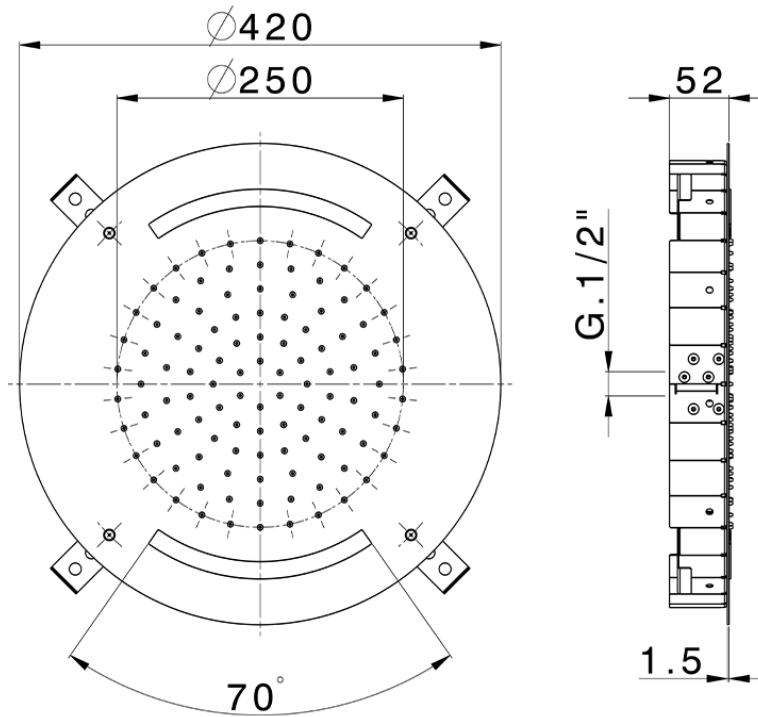

Rociador de techo con cromoterapia Ø 420 mm ZEN_ZS1C0015

ZS1C0015

<https://es.huberitalia.com/rociador-de-techo-con-cromoterapia-o-420-mm-zen-zs1c0015>

2026-05-20