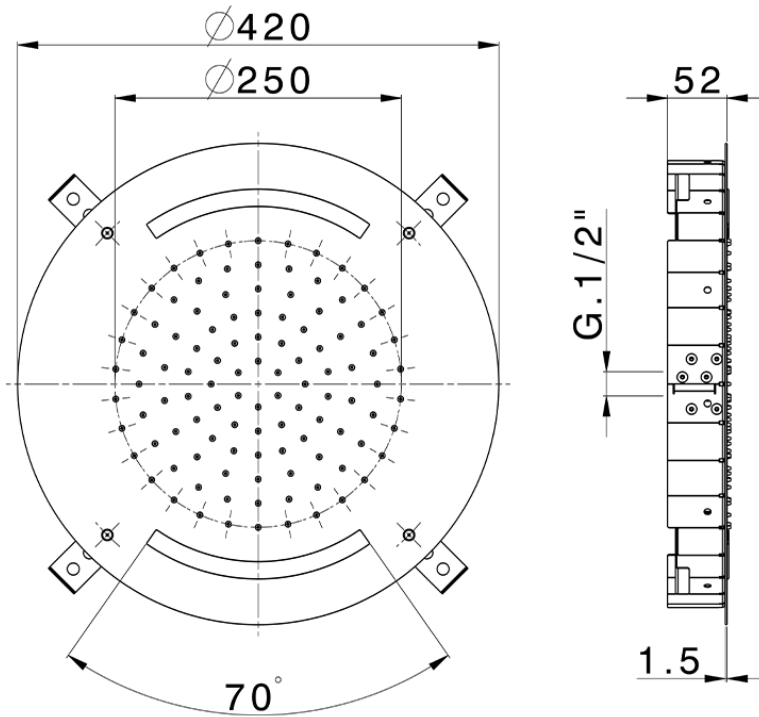

Rociador de techo con cromoterapia Ø 420 mm ZEN_ZS1C0015

ZS1C0015

<https://es.huberitalia.com/rociador-de-techo-con-cromoterapia-o-420-mm-zen-zs1c0015>

2026-06-13