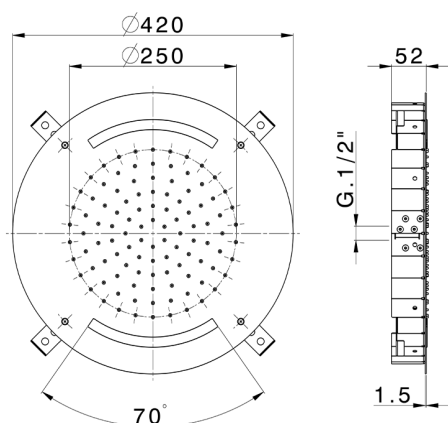

Rociador de techo con cromoterapia Ø 420 mm ZEN_ZS1C0015

MODELO **ZS1C0015**

Rociador de techo con cromoterapia Ø 420 mm, funciones lluvia, cromoterapia, con teclado empotrado incluido, acero inoxidable AISI 304

ACABADOS DISPONIBLES

-  **D1** D1 Inox Cepillado
-  **40** 40 Negro Mate
-  **4Q** 4Q Blanco Mate
-  **5G** 5G Oro Rosa
-  **D2** D2 Inox brillo

CARACTERÍSTICAS

2026-04-10