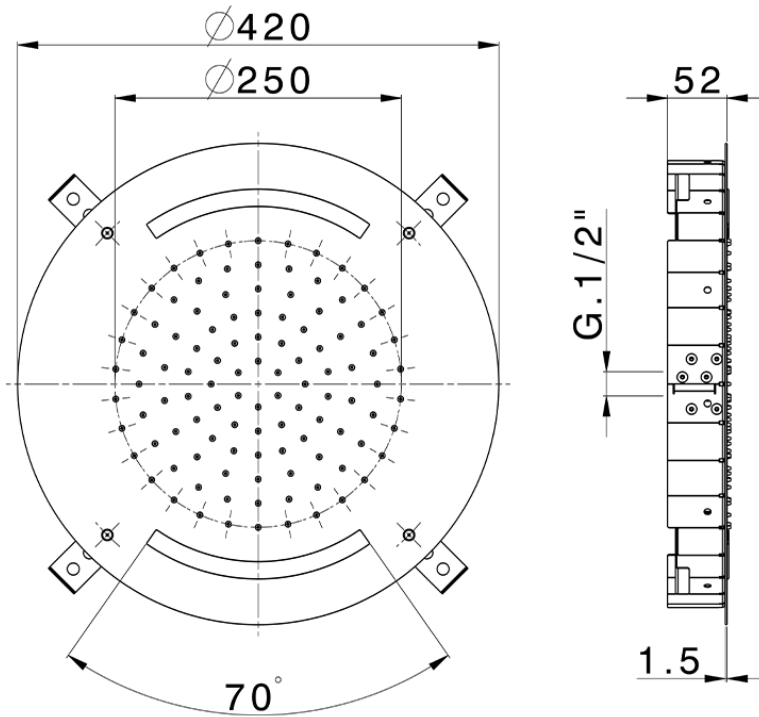

Rociador de techo con cromoterapia Ø 420 mm ZEN_ZS1C0015

ZS1C0015

<https://es.huberitalia.com/rociador-de-techo-con-cromoterapia-o-420-mm-zen-zs1c0015>

2026-06-15