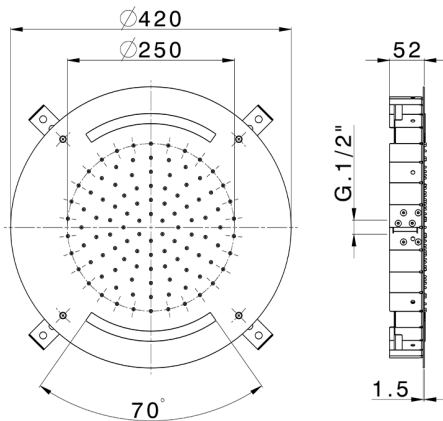

Rociador de techo con cromoterapia Ø 420 mm ZEN_ZS1C0015

MODELO **ZS1C0015**

Rociador de techo con cromoterapia Ø 420 mm, funciones lluvia, cromoterapia, con teclado empotrado incluido, acero inoxidable AISI 304