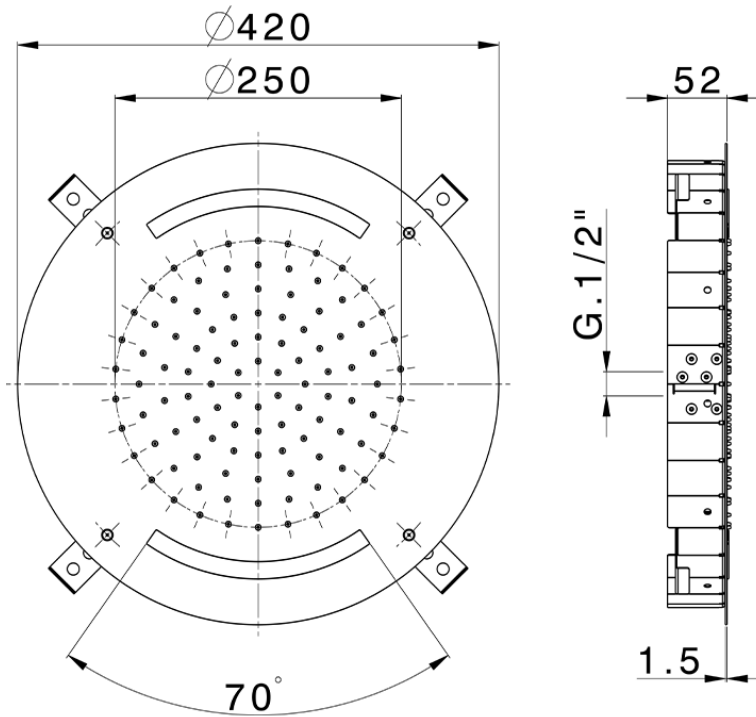

Rociador de techo con cromoterapia Ø 420 mm ZEN_ZS1C0015

ZS1C0015

<https://es.huberitalia.com/rociador-de-techo-con-cromoterapia-o-420-mm-zen-zs1c0015>

2026-06-13