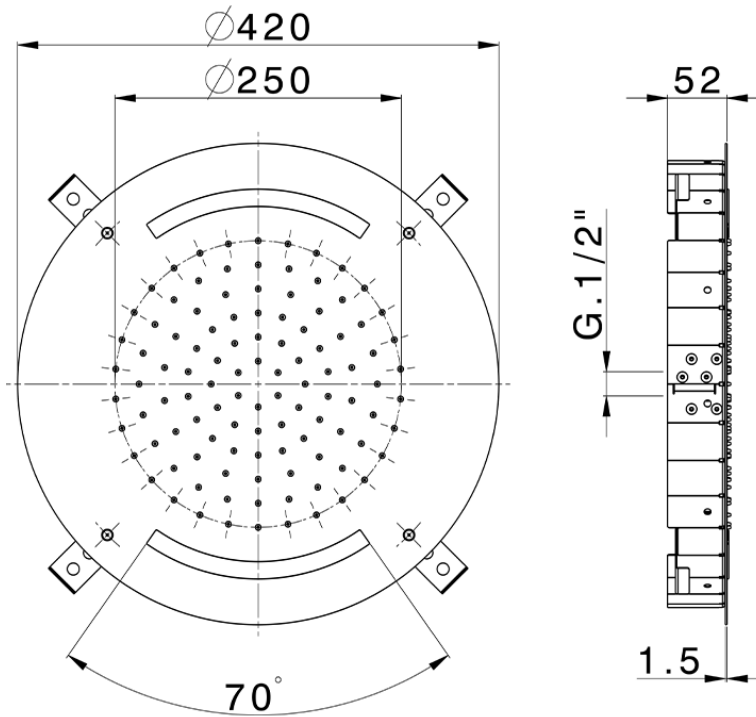

Rociador de techo con cromoterapia Ø 420 mm ZEN_ZS1C0015

ZS1C0015

<https://es.huberitalia.com/rociador-de-techo-con-cromoterapia-o-420-mm-zen-zs1c0015>

2026-04-10