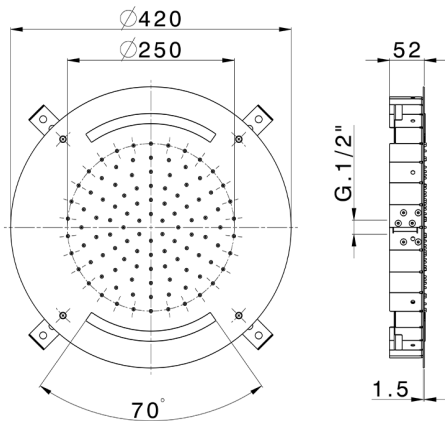

Rociador de techo con cromoterapia Ø 420 mm ZEN_ZS1C0015

MODELO **ZS1C0015**

Rociador de techo con cromoterapia Ø 420 mm, funciones lluvia, cromoterapia, con teclado empotrado incluido, acero inoxidable AISI 304