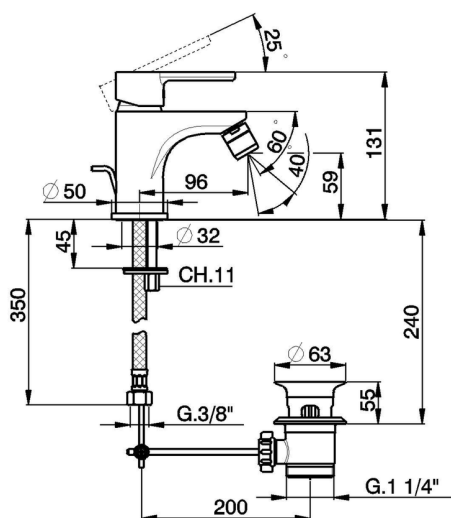

Bidé monomando H2_H2000550

MODELO **H2000550**

Bidé monomando, con desagüe automático 1" 1/4, latiguillos acero G.3/8"

ACABADOS DISPONIBLES

CARACTERÍSTICAS

Recambio Cartucho **ZZ95435000**

Cartucho Monomando 35 mm

EcoStop

La función EcoStop limita el caudal del agua aproximadamente el 50% de la salida máxima con una leve resistencia en la maneta. Basta con empujar ligeramente más allá de la mitad del tope sólo cuando se requiera la salida máxima de agua. Esto permitirá ahorrar hasta un 50% de agua.