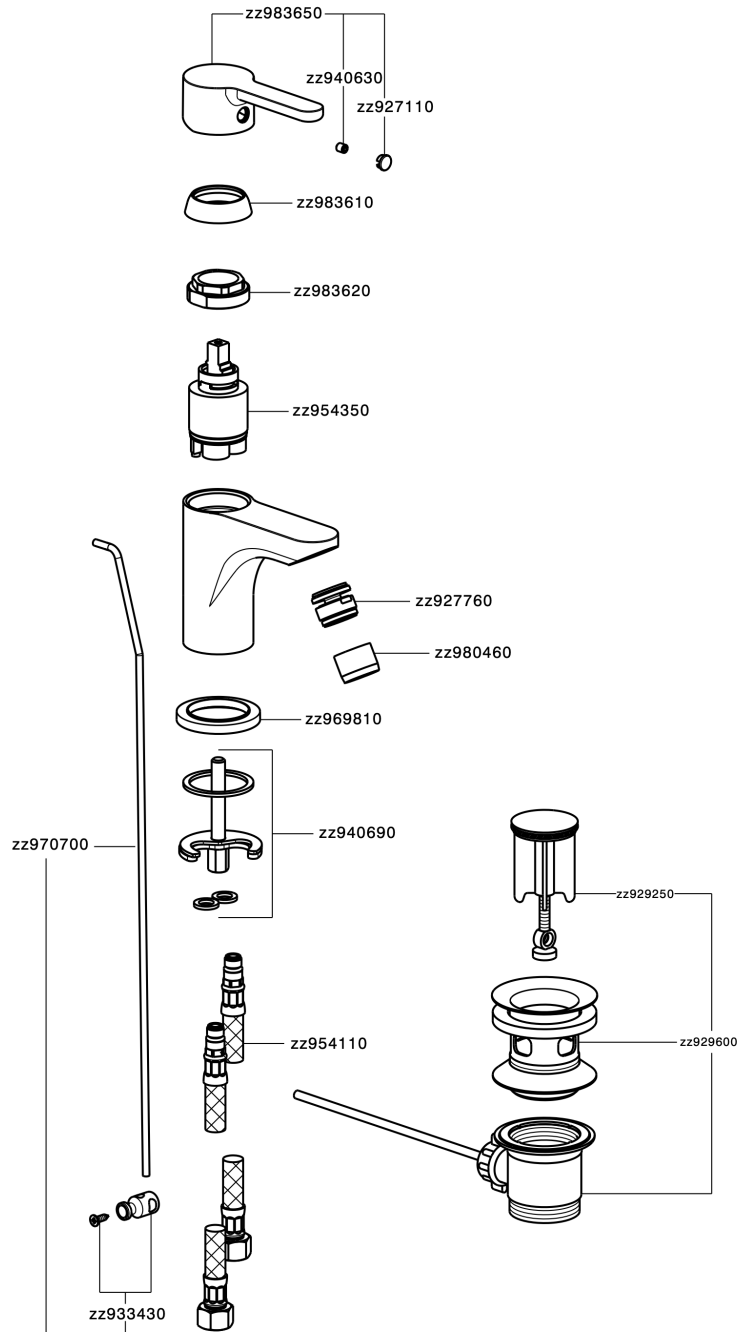

Bidé monomando H2_H2000550

H2000550

<https://es.huberitalia.com/bide-monomando-h2-h2000550>

2025-01-05