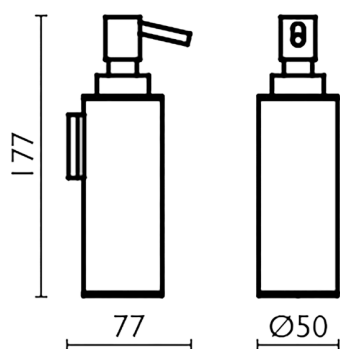

Dispensador Jabón para cocina_ACCESORIOS BAÑO_SI090621

MODELO **SI090621**

Dispensador Jabón para cocina,dispenser de pared de Latón

ACABADOS DISPONIBLES

-  **21** 21 Cromo
-  **2B** 2B Níquel Brillo
-  **2F** 2F Níquel Cepillado
-  **2P** 2P Oro rosa
-  **2Q** 2Q Black Titanium
-  **40** 40 Negro Mate
-  **4Q** 4Q Blanco Mate