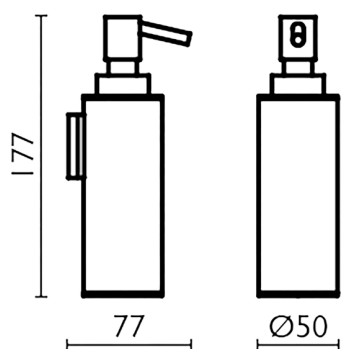

## Dispensador Jabón para cocina\_ACCESORIOS BAÑO\_SI090621

MODELO **SI090621**

Dispensador Jabón para cocina,dispenser de pared de Latón

ACABADOS DISPONIBLES

-  **21** 21 Cromo
-  **2B** 2B Níquel Brillo
-  **2F** 2F Níquel Cepillado
-  **2P** 2P Oro rosa
-  **2Q** 2Q Black Titanium
-  **40** 40 Negro Mate
-  **4Q** 4Q Blanco Mate