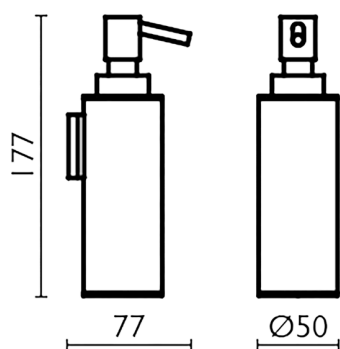

## Dispensador Jabón para cocina\_ACCESORIOS BAÑO\_SI090621

MODELO **SI090621**

Dispensador Jabón para cocina,dispenser de pared de Latón

ACABADOS DISPONIBLES

-  **21** 21 Cromo
-  **2B** 2B Níquel Brillo
-  **2F** 2F Níquel Cepillado
-  **2P** 2P Oro rosa
-  **2Q** 2Q Black Titanium
-  **40** 40 Negro Mate
-  **4Q** 4Q Blanco Mate