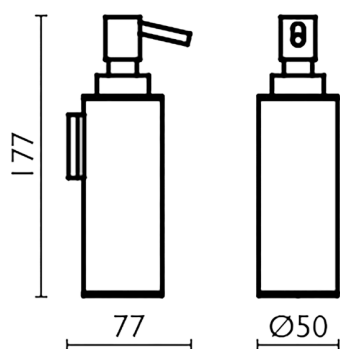

## Dispensador Jabón para cocina\_ACCESORIOS BAÑO\_SI090621

MODELO **SI090621**

Dispensador Jabón para cocina,dispenser de pared de Latón

### ACABADOS DISPONIBLES

-  **21** 21 Cromo
-  **2B** 2B Níquel Brillo
-  **2F** 2F Níquel Cepillado
-  **2P** 2P Oro rosa
-  **2Q** 2Q Black Titanium
-  **40** 40 Negro Mate
-  **4Q** 4Q Blanco Mate