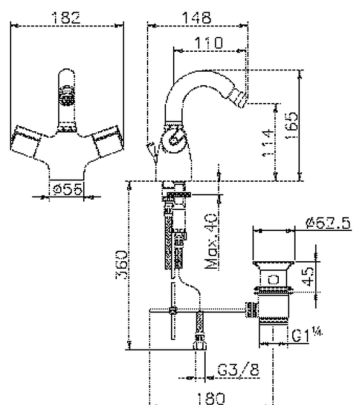

Bidé termostático THERMO_PRT56010

MODELO **PRT56010**

Bidé termostático, con desagüe automático 1" 1/4

ACABADOS DISPONIBLES

CARACTERÍSTICAS

Recambio Cartucho **24.02A.PL**

Termostático

El Termostático Huber es tu gestor personal del agua, ayudándote a manejar, controlar y ahorrar agua y energía.