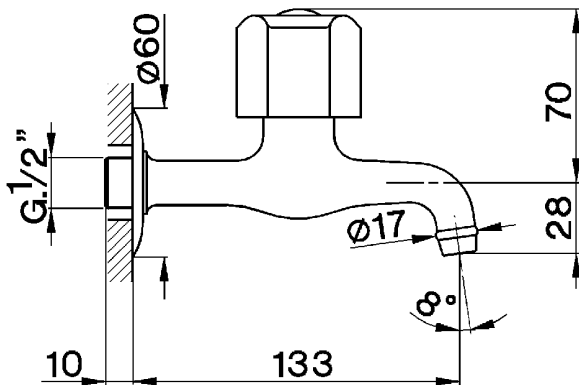

Grifo de un sólo agua de pared EVA_EV001520

MODELO **EV001520**

Grifo de un sólo agua de pared, sin maneta

ACABADOS DISPONIBLES

CARACTERÍSTICAS

2024-11-21