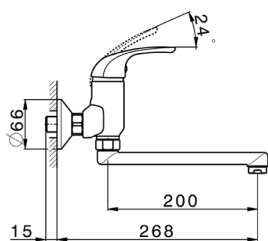

Fregadero monomando de pared KITCHEN_NM000400

MODELO **NM000400**

Fregadero monomando de pared, caño giratorio

ACABADOS DISPONIBLES

CARACTERÍSTICAS

Recambio Cartucho **ZZ94034000**

Cartucho Monomando 35 mm

2024-11-21