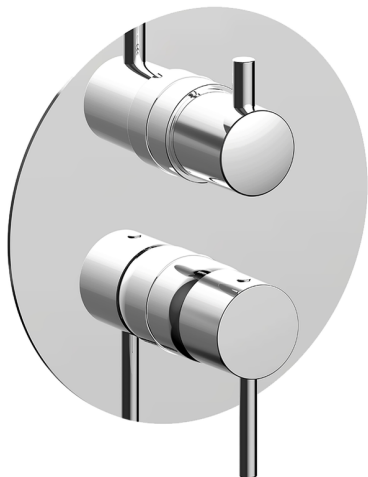

## Conjunto Monomando para One-Box ONE BOX\_TV0BM030

MODELO **TV0BM030**

Conjunto Monomando para One-Box, con desviador 2-3 salidas, profundidad mínima de instalación 67 mm, sin parte empotrada, para art. ZB00B030-ZB00B031

ACABADOS DISPONIBLES

**21** 21 Cromo

CARACTERÍSTICAS

Recambio Cartucho **ZZ97179000**

**Cartucho Monomando 35 mm**

Instalación **Empotrado**

Empotrado 2 **ZB00B031**

**ZB00B030**

## One-Box Universal para empotrado ONE BOX\_ZB00B030

MODELO **ZB00B030**

One-Box Universal para empotrado, para termostático o monomando 1 o 2 o 3 salidas, sin parte externa, sin silenciadores, con junta para sellado