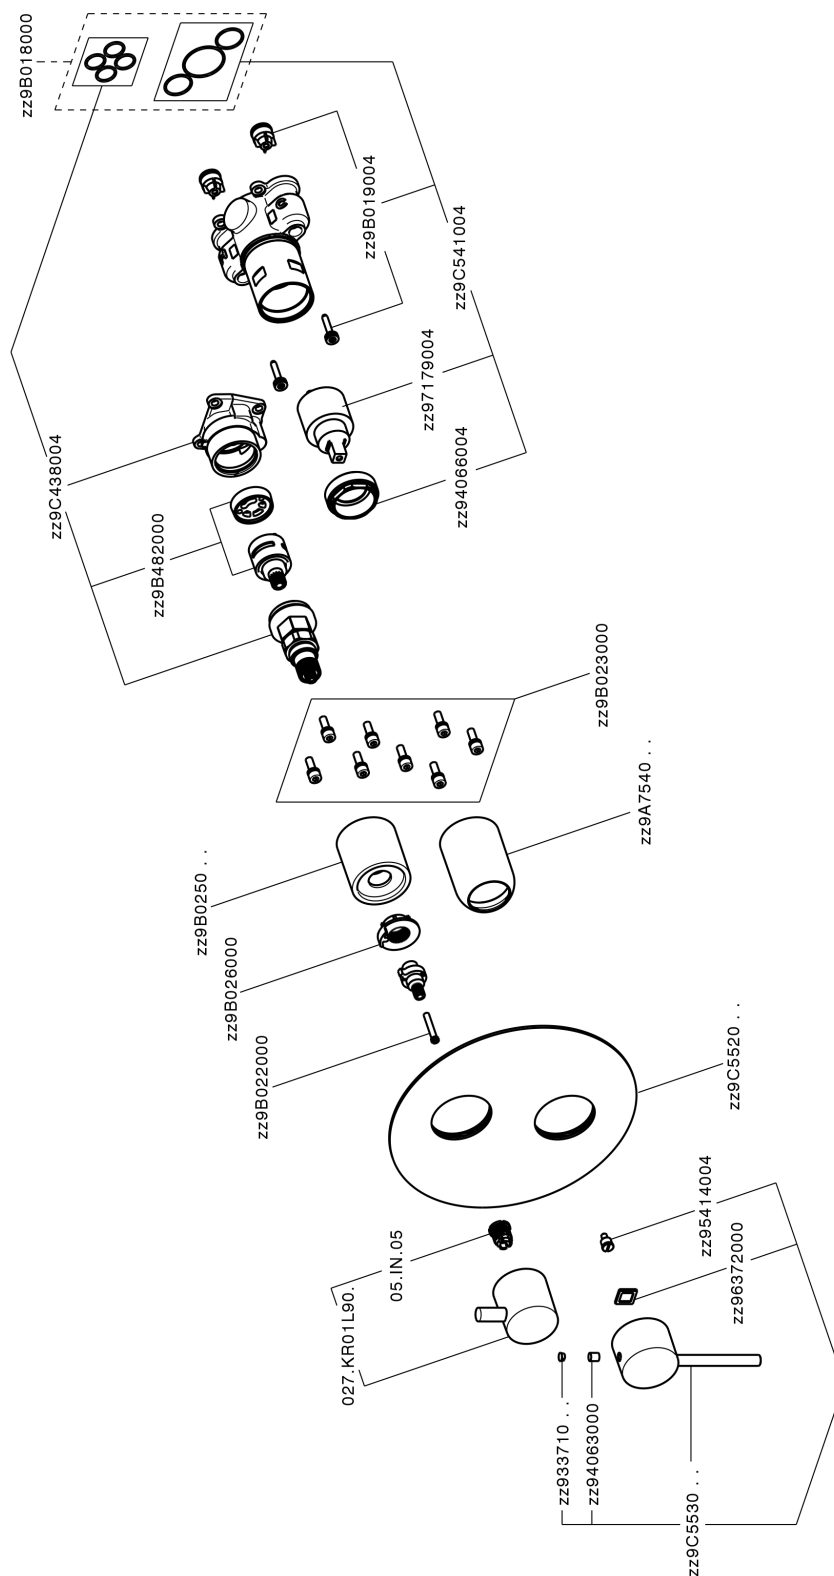

## Conjunto Monomando para One-Box ONE BOX\_TV0BM030

MODELO **TV0BM030**

Conjunto Monomando para One-Box, con desviador 2-3 salidas, profundidad mínima de instalación 67 mm, sin parte empotrada, para art. ZB00B030-ZB00B031

ACABADOS DISPONIBLES

CARACTERÍSTICAS

Recambio Cartucho **ZZ97179000**

**Cartucho Monomando 35 mm**

Instalación **Empotrado**

Empotrado 2 **ZB00B031**

**ZB00B030**

## Conjunto Monomando para One-Box ONE BOX\_TV0BM030

TV0BM030

<https://es.huberitalia.com/conjunto-monomando-para-one-box-one-box-tv0bm030>

## One-Box Universal para empotrado ONE BOX\_ZB00B031

MODELO **ZB00B031**

One-Box Universal para empotrado, para termostático o monomando 1 o 2 o 3 salidas, sin parte externa, con silenciadores, con junta para sellado