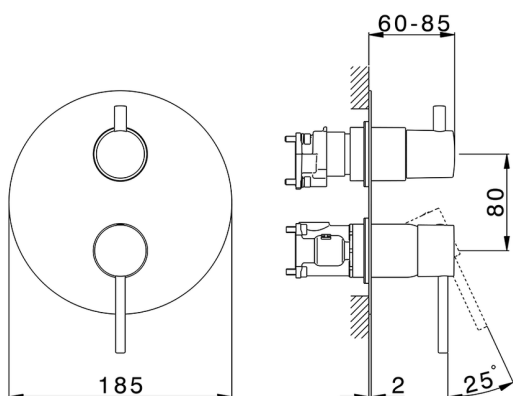

## Conjunto Monomando para One-Box ONE BOX\_TV0BM030

MODELO **TV0BM030**

Conjunto Monomando para One-Box, con desviador 2-3 salidas, profundidad mínima de instalación 67 mm, sin parte empotrada, para art. ZB00B030-ZB00B031

ACABADOS DISPONIBLES

**21** 21 Cromo

CARACTERÍSTICAS

Recambio Cartucho **ZZ97179000**

**Cartucho Monomando 35 mm**

Instalación **Empotrado**

Empotrado 2 **ZB00B031**

**ZB00B030**