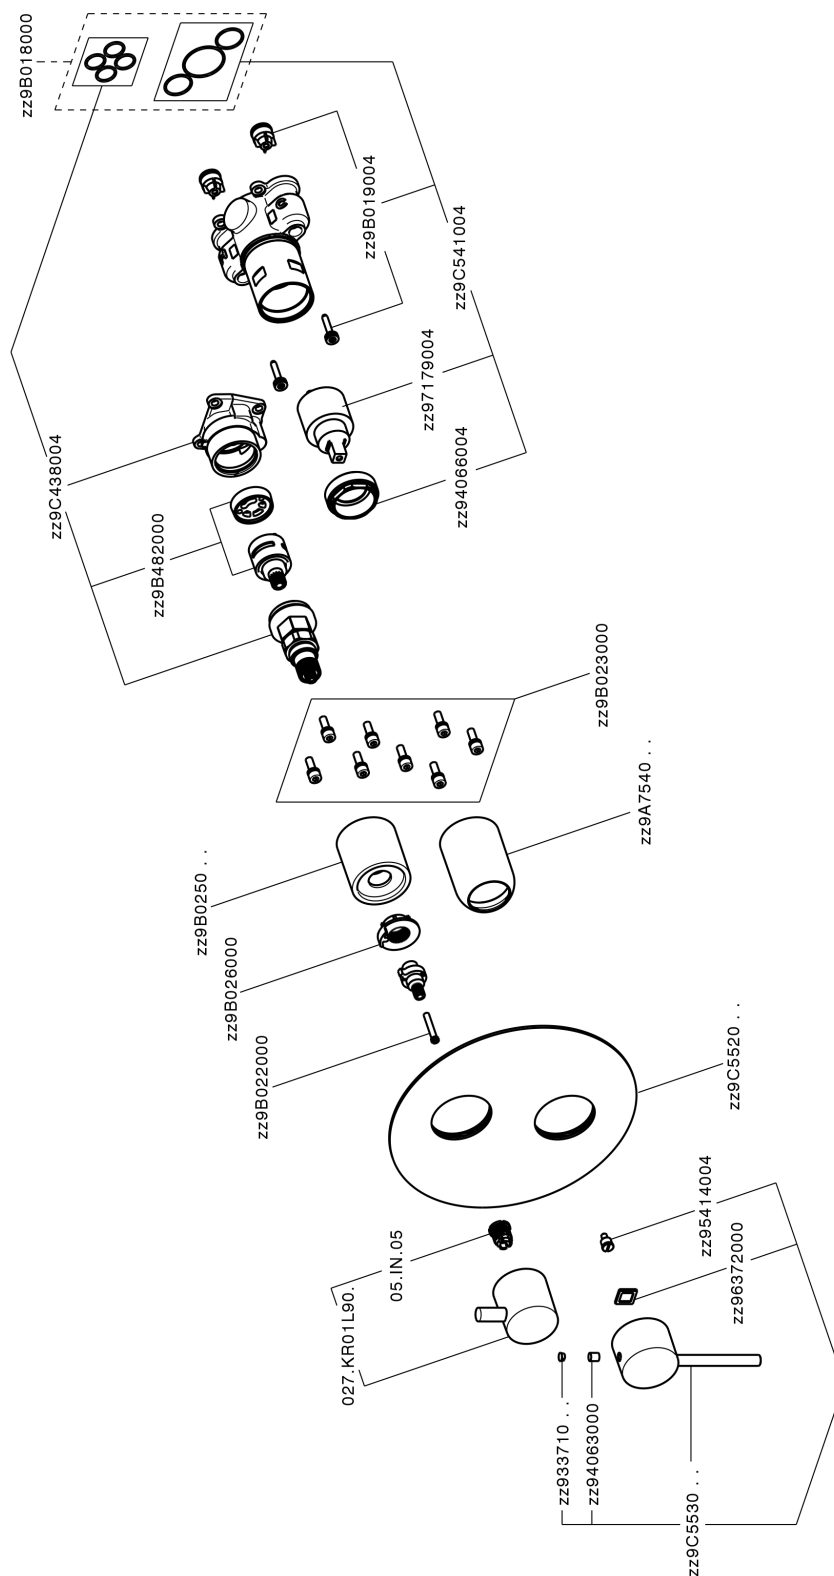

## Conjunto Monomando para One-Box ONE BOX\_TV0BM030

MODELO **TV0BM030**

Conjunto Monomando para One-Box, con desviador 2-3 salidas, profundidad mínima de instalación 67 mm, sin parte empotrada, para art. ZB00B030-ZB00B031

ACABADOS DISPONIBLES

**21** 21 Cromo

CARACTERÍSTICAS

Recambio Cartucho **ZZ97179000**

**Cartucho Monomando 35 mm**

Instalación **Empotrado**

Empotrado 2 **ZB00B031**

**ZB00B030**

## Conjunto Monomando para One-Box ONE BOX\_TV0BM030

TV0BM030

<https://es.huberitalia.com/conjunto-monomando-para-one-box-one-box-tv0bm030>

## One-Box Universal para empotrado ONE BOX\_ZB00B030

MODELO **ZB00B030**

One-Box Universal para empotrado, para termostático o monomando 1 o 2 o 3 salidas, sin parte externa, sin silenciadores, con junta para sellado