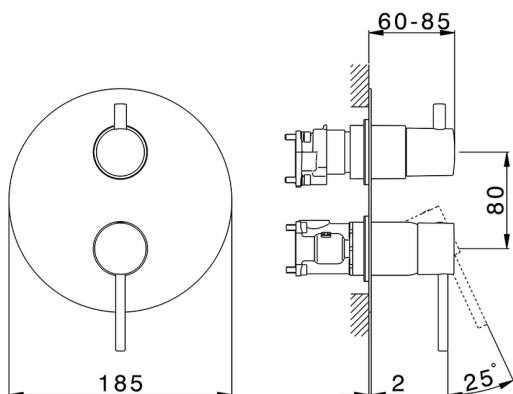

## Conjunto Monomando para One-Box ONE BOX\_TV0BM030

MODELO **TV0BM030**

Conjunto Monomando para One-Box, con desviador 2-3 salidas, profundidad mínima de instalación 67 mm, sin parte empotrada, para art. ZB00B030-ZB00B031

ACABADOS DISPONIBLES

CARACTERÍSTICAS

Recambio Cartucho **ZZ97179000**

**Cartucho Monomando 35 mm**

Instalación **Empotrado**

Empotrado 2 **ZB00B031**

**ZB00B030**