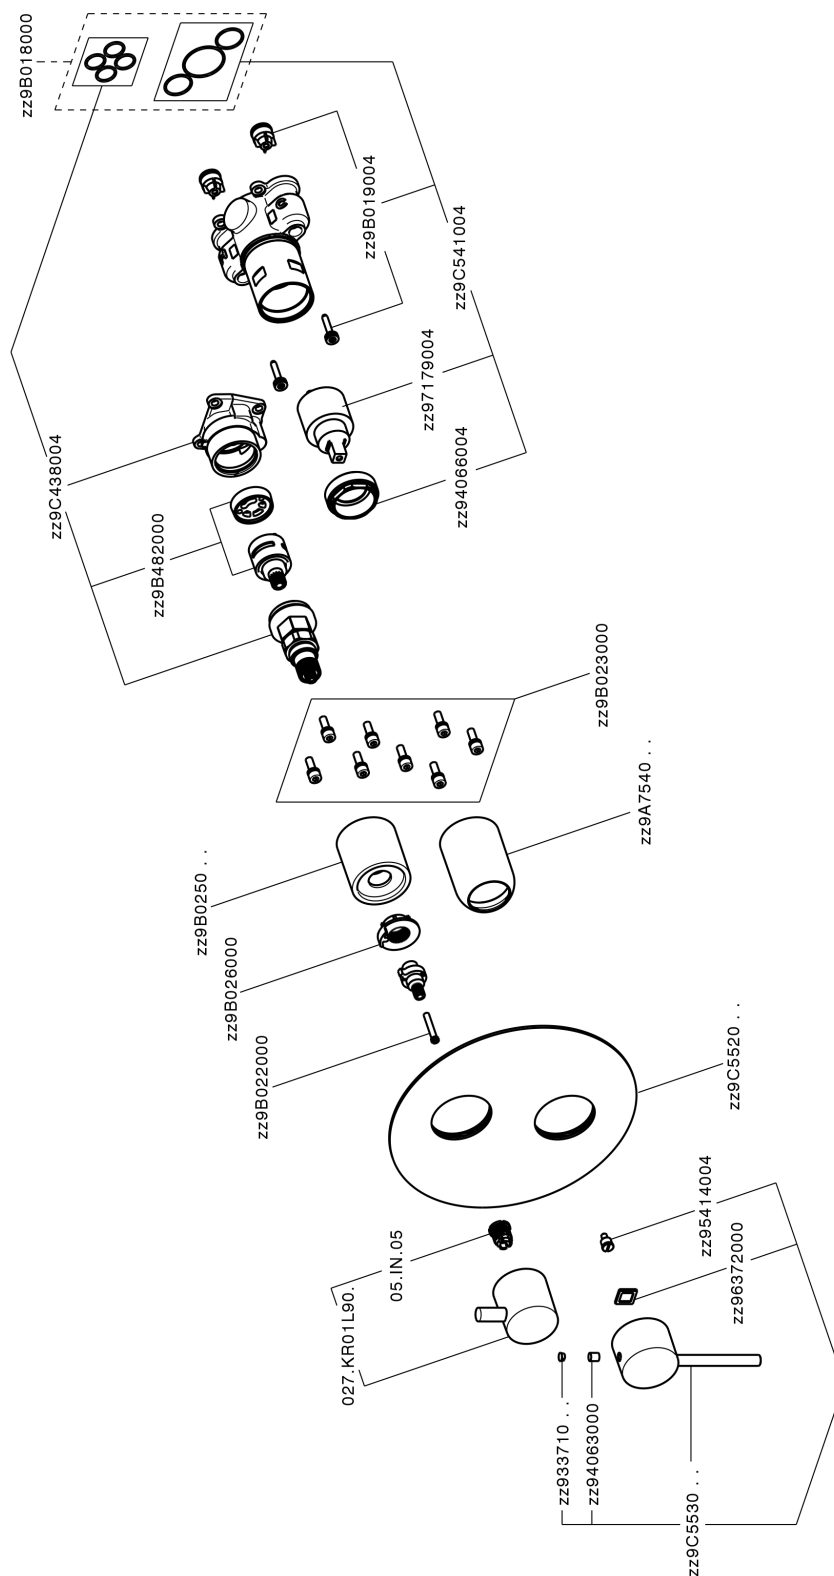

Conjunto Monomando para One-Box ONE BOX_TV0BM030

MODELO **TV0BM030**

Conjunto Monomando para One-Box, con desviador 2-3 salidas, profundidad mínima de instalación 67 mm, sin parte empotrada, para art. ZB00B030-ZB00B031

ACABADOS DISPONIBLES

CARACTERÍSTICAS

Recambio Cartucho **ZZ97179000**

Cartucho Monomando 35 mm

Instalación **Empotrado**

Empotrado 2 **ZB00B031**

ZB00B030

Conjunto Monomando para One-Box ONE BOX_TV0BM030

TV0BM030

<https://es.huberitalia.com/conjunto-monomando-para-one-box-one-box-tv0bm030>

One-Box Universal para empotrado ONE BOX_ZB00B031

MODELO **ZB00B031**

One-Box Universal para empotrado, para termostático o monomando 1 o 2 o 3 salidas, sin parte externa, con silenciadores, con junta para sellado

ACABADOS DISPONIBLES

04 04 Sin Acabado

CARACTERÍSTICAS

Empotrado **1**
 Instalación **Empotrado**

Termostático

El Termostático Huber es tu gestor personal del agua, ayudándote a manejar, controlar y ahorrar agua y energía.