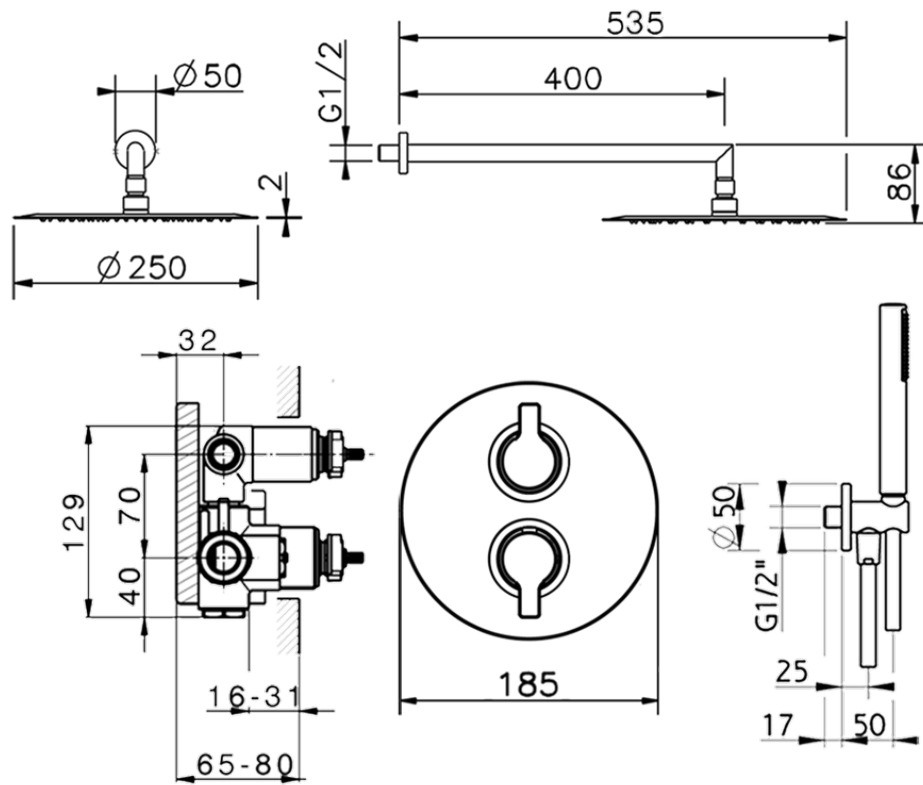

Conjunto ducha termostática empotrada H2_H20KT010

H20KT010

<https://es.huberitalia.com/conjunto-ducha-termostatica-empotrada-h2-h20kt010>

2025-01-31