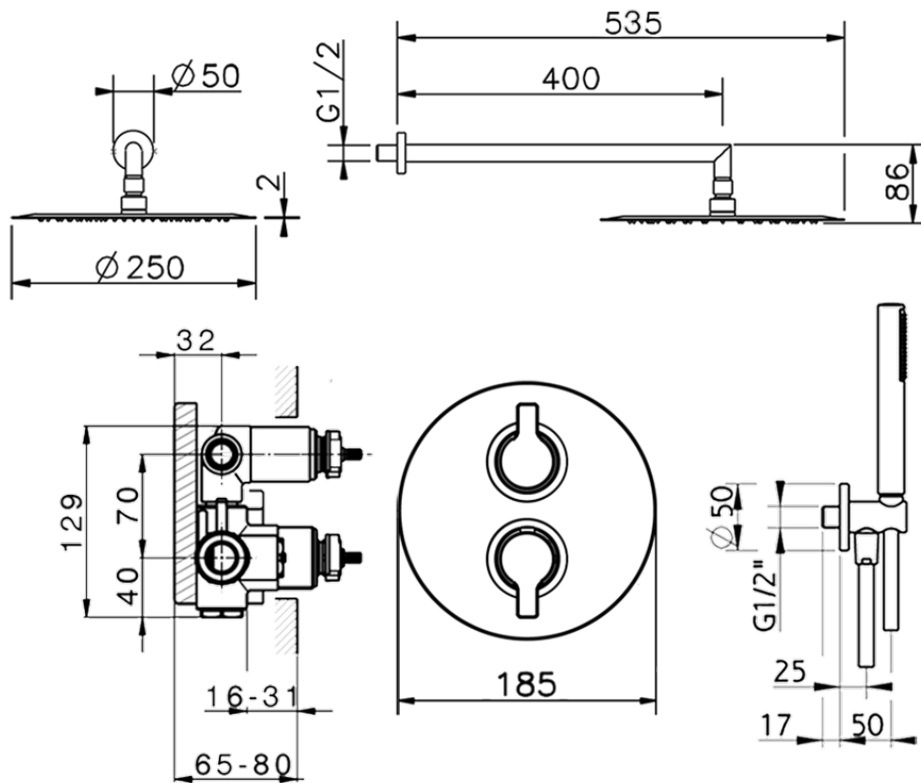

Conjunto ducha termostática empotrada H2_H20KT010

H20KT010

<https://es.huberitalia.com/conjunto-ducha-termostatica-empotrada-h2-h20kt010>

2024-12-22