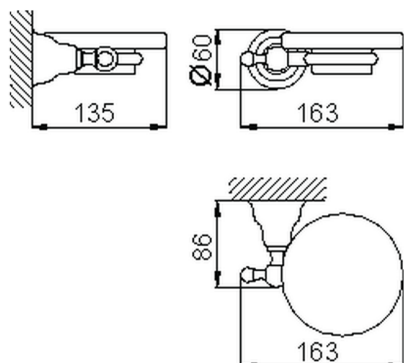

Jabonera CROISETTE_4022.01H.

MODELO **4022.01H.**

Jabonera, de pared recipiente de cerámica

ACABADOS DISPONIBLES

-  **AC** AC Níquel Satinado Cepillado
-  **BA** BA Bronce Viejo
-  **CR** CR Cromo
-  **2W** 2W Oro Cepillado