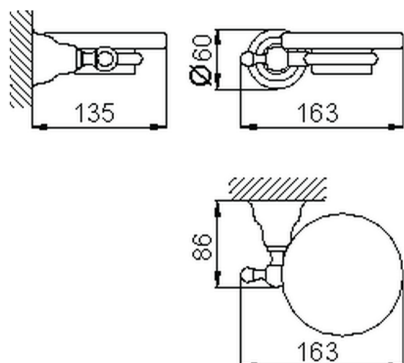

Jabonera CROISETTE_4022.01H.

MODELO **4022.01H.**

Jabonera,de pared recipiente de cerámica

ACABADOS DISPONIBLES

-  **AC** AC Níquel Satinado Cepillado
-  **BA** BA Bronce Viejo
-  **CR** CR Cromo
-  **2W** 2W Oro Cepillado