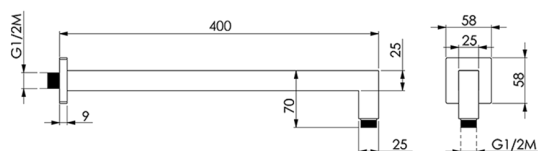

Brazo ducha SHOWER_SS013320

MODELO **SS013320**

Brazo ducha, 25x25x400 mm, Latón

ACABADOS DISPONIBLES

- **21** 21 Cromo
- **2B** 2B Níquel Brillo
- **2F** 2F Níquel Cepillado
- **40** 40 Negro Mate
- **4Q** 4Q Blanco Mate

CARACTERÍSTICAS

2026-04-30