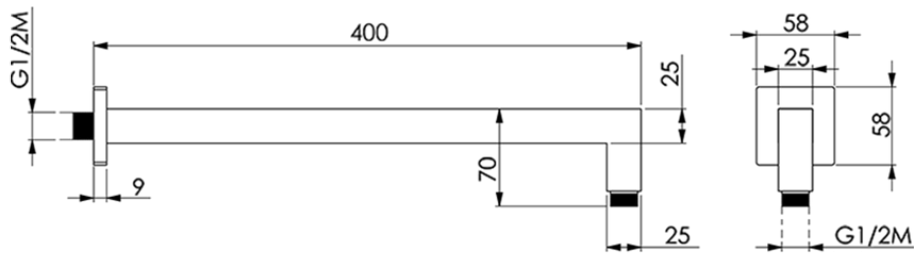

Brazo ducha SHOWER_SS013320

SS013320

<https://es.huberitalia.com/brazo-ducha-shower-ss013320>

2026-04-30